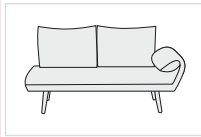

### Element

<b>Art.Nr.</b>	1703 Armlehne rechts 1704 Armlehne links
<b>Liegefläche</b>	80 × 205
<b>Breite</b>	167 / 207
<b>Sitzbreite</b>	140
<b>Höhe</b>	87/89
<b>Tiefe</b>	82
<b>Sitztiefe</b>	55
<b>Sitzhöhe</b>	43
<b>Liegehöhe</b>	43
<b>Gewicht ca. kg/Stk</b>	31 kg
<b>Col. / Volumen(m³) /ca. kg/Stk.</b>	1 Col. / 1,26 / 33
<b>Stoffverbrauch</b>	
uni lfd. Meter bei 140 cm Stoffbreite	Korpus 4,50 Rückenkissen 2,10

## Verarbeitung und Ausstattung

**Schlafsofa:** Lattenrost und Schaumstoffpolsterung auf der gesamten Sitzfläche, Rückenkissen mit Polykern und Watte gefüllt. Integrierte Armlehne mit stufenlosem Raster- und Biegebeschlag. Korpus und Rückenkissen in verschiedenen Dessins lieferbar.