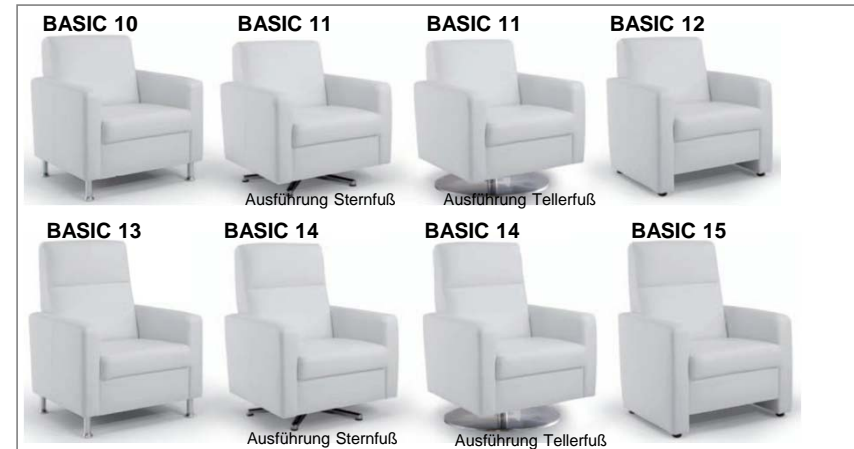

Relax- und Einzelsessel

Sessel BASIC

Hinweise / Aufpreise:

Die Sessel Basic sind wahlweise in Komfort- oder Softsitz erhältlich.
Wird bei Bestellung nichts angegeben, wird Komfortsitz geliefert.

* Fußvarianten BASIC:

Basic 10 & 13: (Fußhöhe: 12cm)	wahlweise: Metallfuß 4.7, Metallfuß 4.28, Metallfuß 4.29, Holzfuß 3.14 Metallfuß 4.30	preisgleich preisgleich Aufpreis beachten
Basic 11 & 14: (Drehfuß)	Standard: Sternfuß alternativ: Tellerfuß (edelstahl gebürstet)	preisgleich Aufpreis beachten
Basic 12 & 15: (Fußhöhe: 3cm)	Standard: Möbelgleiter alternativ: Metallfuß 4.7, Metallfuß 4.29, Holzfuß 3.14	preisgleich Aufpreis beachten Aufpreis beachten

B/H/T: 78 / 82 / 78cm
Sitzhöhe: 45cm
Sitztiefe: 54cm
Nr. 11130

B/H/T: 78 / 82 / 78cm
Sitzhöhe: 45cm
Sitztiefe: 54cm
Nr. 11140

B/H/T: 78 / 82 / 78cm
Sitzhöhe: 45cm
Sitztiefe: 54cm
Nr. 11146

B/H/T: 78 / 107 / 80cm
Sitzhöhe: 45cm
Sitztiefe: 54cm
Nr. 11147

B/H/T: 78 / 107 / 80cm
Sitzhöhe: 45cm
Sitztiefe: 54cm
Nr. 11148

B/H/T: 78 / 107 / 80cm
Sitzhöhe: 45cm
Sitztiefe: 54cm
Nr. 11149

Stoffgruppe	Abs.	Abs.	Abs.	Abs.	Abs.	Abs.	Abs.	Abs.	Abs.
I									
II									
III									
IV									
V									
VI									
VII									
VIII									
IX									

Ledergruppe	Abs.	Abs.	Abs.	Abs.	Abs.	Abs.	Abs.	Abs.	Abs.
2									
4									
6									
8									

Fußvarianten (Aufpreise):

Tellerfuß	Abs.	Abs.	Abs.	Abs.	Abs.	Abs.	Abs.	Abs.	Abs.
Alternativfuß 3cm (je Sessel)									
Alternativfuß 12cm (je Sessel)									

2 Sitzhärten zur Auswahl: (preisgleich)

bequeme Sitzausführung
mit fester Sitzfläche
durch Federkern

angenehm weiche
Sitzfläche durch
langlebigen
Qualitätsschaum

Die Sessel Basic sind wahlweise in Komfort- oder Softsitz erhältlich.
Wird bei Bestellung nichts angegeben, wird Komfortsitz geliefert.