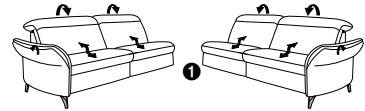

85 B/T/H: 169/111/84