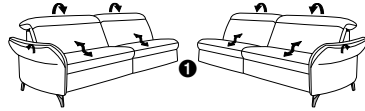

Abschlusselemente

mit Wallfree-Funktion

87 B/T/H: 199/111/84