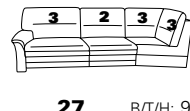

mit Bettfunktion  
B/T/H: 174/93/91

**18**

**15**

Cumulus-  
Funktion  
elektr.  
B/T/H: 83/93/108

**16**

**57**

mit Stauraum  
B/T/H: 60/95/87

**58**

## Abschlusselemente mit int. Eckteil

**91**

B/T/H: 92/233/91

**92**

**27**

B/T/H: 91/234/91

**28**

**25**