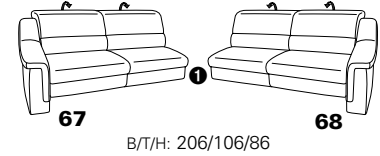

1301

stufenlos verstellbare Kopfstützen
mittels Rasterbeslag

Variante 16
mit 2x Wallfree-Funktion
und Ablage mit Stauraum

Wallfree-Funktion

Typenplan 1301

die Wallfree-Funktion ist manuell oder elektrisch verstellbar erhältlich!

① nur mit bodennahen Varianten kombinierbar
② bodennah

Eckelemente

Sofas

Abschlüsselemente

Zwischenelemente

Sessel

Recamiere

Zwischentisch / Zubehör