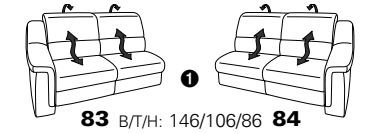

1301

stufenlos verstellbare Kopfstützen
mittels Rasterbeslag

Variante 16
mit 2x Wallfree-Funktion
und Ablage mit Stauraum

Wallfree-Funktion

Typenplan 1301

die Wallfree-Funktion ist manuell oder elektrisch verstellbar erhältlich!

① nur mit bodennahen Varianten kombinierbar
② bodennah

Eckelemente

Sofas

Abschlüsselemente

Zwischenelemente

Sessel

Recamiere

Zwischentisch / Zubehör