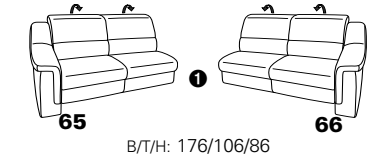

1301

stufenlos verstellbare Kopfstützen
mittels Rasterbeslag

Variante 16
mit 2x Wallfree-Funktion
und Ablage mit Stauraum

Wallfree-Funktion

Typenplan 1301

die Wallfree-Funktion ist manuell oder elektrisch verstellbar erhältlich!

① nur mit bodennahen Varianten kombinierbar
② bodennah

Eckelemente

Sofas

Abschlüsselemente

Zwischenelemente

Sessel

Recamiere

Zwischentisch / Zubehör