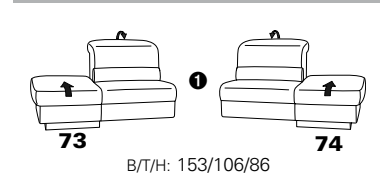

1301

stufenlos verstellbare Kopfstützen
mittels Rasterbeslag

Variante 16
mit 2x Wallfree-Funktion
und Ablage mit Stauraum

Wallfree-Funktion

Typenplan 1301

die Wallfree-Funktion ist manuell oder elektrisch verstellbar erhältlich!

① nur mit bodennahen Varianten kombinierbar
② bodennah

Eckelemente

Sofas

Abschlüsselemente

Zwischenelemente

Sessel

Recamiere

Zwischentisch / Zubehör