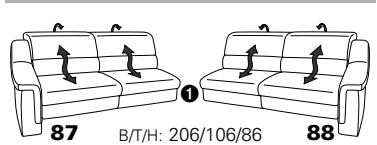

1301

stufenlos verstellbare Kopfstützen
mittels Rasterbeslag

Variante 16
mit 2x Wallfree-Funktion
und Ablage mit Stauraum

Wallfree-Funktion

Typenplan 1301

die Wallfree-Funktion ist manuell oder elektrisch verstellbar erhältlich!

① nur mit bodennahen Varianten kombinierbar
② bodennah

Eckelemente

Sofas

Abschlüsselemente

Zwischenelemente

Sessel

Recamiere

Zwischentisch / Zubehör