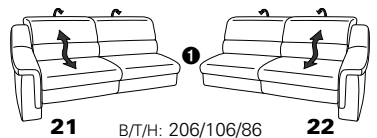

1301

stufenlos verstellbare Kopfstützen
mittels Rasterbeslag

Variante 16
mit 2x Wallfree-Funktion
und Ablage mit Stauraum

Wallfree-Funktion

Typenplan 1301

die Wallfree-Funktion ist manuell oder elektrisch verstellbar erhältlich!

① nur mit bodennahen Varianten kombinierbar
② bodennah

Eckelemente

Sofas

Abschlüsselemente

Zwischenelemente

Sessel

Recamiere

Zwischentisch / Zubehör