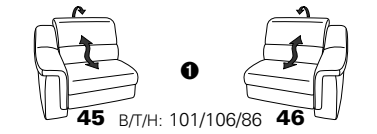

1301

stufenlos verstellbare Kopfstützen
mittels Rasterbeslag

Variante 16
mit 2x Wallfree-Funktion
und Ablage mit Stauraum

Wallfree-Funktion

Typenplan 1301

die Wallfree-Funktion ist manuell oder elektrisch verstellbar erhältlich!

① nur mit bodennahen Varianten kombinierbar
② bodennah

Eckelemente

Sofas

Abschlüsselemente

Zwischenelemente

Sessel

Recamiere

Zwischentisch / Zubehör