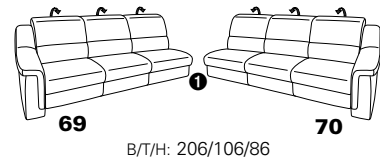

1301

stufenlos verstellbare Kopfstützen
mittels Rasterbeslag

Variante 16
mit 2x Wallfree-Funktion
und Ablage mit Stauraum

Wallfree-Funktion

Typenplan 1301

die Wallfree-Funktion ist manuell oder elektrisch verstellbar erhältlich!

① nur mit bodennahen Varianten kombinierbar
② bodennah

Eckelemente

Sofas

Abschlüsselemente

Zwischenelemente

Sessel

Recamiere

Zwischentisch / Zubehör