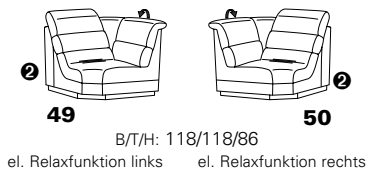

als Mini-Version mit
geringerer
Sitzhöhe und Sitztiefe
s. Modell 1501

Zusammenstellung:
63 / 90 / 16
Bezug:
24 Longlife Rustika nebel

PLANOPOLY motion

NEU:
jetzt auch mit Herz-Waage-Funktion
in allen elektrischen Wallfree-Elementen
als Zusatzausstattung!

1301

stufenlos verstellbare Kopfstützen
mittels Rasterbeslag

Variante 16
mit 2x Wallfree-Funktion
und Ablage mit Stauraum

Wallfree-Funktion

Typenplan 1301

die Wallfree-Funktion ist manuell oder elektrisch verstellbar erhältlich!

① nur mit bodennahen Varianten kombinierbar
② bodennah

Eckelemente

Sofas

Abschlüsselemente

Zwischenelemente

Sessel

Recamiere

Zwischentisch / Zubehör