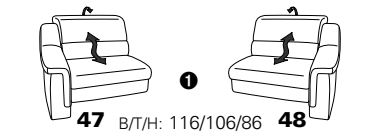

1301

stufenlos verstellbare Kopfstützen
mittels Rasterbeslag

Variante 16
mit 2x Wallfree-Funktion
und Ablage mit Stauraum

Wallfree-Funktion

Typenplan 1301

die Wallfree-Funktion ist manuell oder elektrisch verstellbar erhältlich!

① nur mit bodennahen Varianten kombinierbar
② bodennah

Eckelemente

Sofas

Abschlüsselemente

Zwischenelemente

Sessel

Recamiere

Zwischentisch / Zubehör