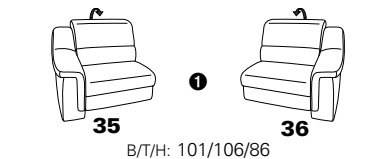

1301

stufenlos verstellbare Kopfstützen
mittels Rasterbeslag

Variante 16
mit 2x Wallfree-Funktion
und Ablage mit Stauraum

Wallfree-Funktion

Typenplan 1301

die Wallfree-Funktion ist manuell oder elektrisch verstellbar erhältlich!

① nur mit bodennahen Varianten kombinierbar
② bodennah

Eckelemente

Sofas

Abschlüsselemente

Zwischenelemente

Sessel

Recamiere

Zwischentisch / Zubehör