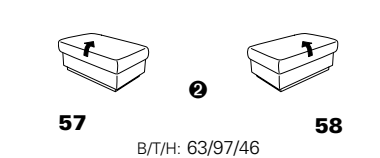

1301

stufenlos verstellbare Kopfstützen
mittels Rasterbeslag

Variante 16
mit 2x Wallfree-Funktion
und Ablage mit Stauraum

Wallfree-Funktion

Typenplan 1301

die Wallfree-Funktion ist manuell oder elektrisch verstellbar erhältlich!

① nur mit bodennahen Varianten kombinierbar
② bodennah

Eckelemente

Sofas

Abschlüsselemente

Zwischenelemente

Sessel

Recamiere

Zwischentisch / Zubehör