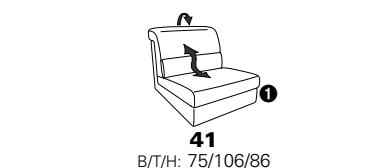

1301

stufenlos verstellbare Kopfstützen
mittels Rasterbeslag

Variante 16
mit 2x Wallfree-Funktion
und Ablage mit Stauraum

Wallfree-Funktion

Typenplan 1301

die Wallfree-Funktion ist manuell oder elektrisch verstellbar erhältlich!

① nur mit bodennahen Varianten kombinierbar
② bodennah

Eckelemente

Sofas

Abschlüsselemente

Zwischenelemente

Sessel

Recamiere

Zwischentisch / Zubehör