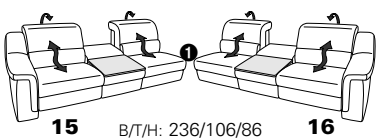

1301

stufenlos verstellbare Kopfstützen
mittels Rasterbeslag

Variante 16
mit 2x Wallfree-Funktion
und Ablage mit Stauraum

Wallfree-Funktion

Typenplan 1301

die Wallfree-Funktion ist manuell oder elektrisch verstellbar erhältlich!

① nur mit bodennahen Varianten kombinierbar
② bodennah

Eckelemente

Sofas

Abschlüsselemente

Zwischenelemente

Sessel

Recamiere

Zwischentisch / Zubehör