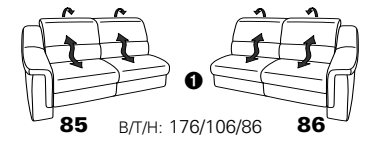

1301

stufenlos verstellbare Kopfstützen
mittels Rasterbeslag

Variante 16
mit 2x Wallfree-Funktion
und Ablage mit Stauraum

Wallfree-Funktion

Typenplan 1301

die Wallfree-Funktion ist manuell oder elektrisch verstellbar erhältlich!

① nur mit bodennahen Varianten kombinierbar
② bodennah

Eckelemente

Sofas

Abschlüsselemente

Zwischenelemente

Sessel

Recamiere

Zwischentisch / Zubehör