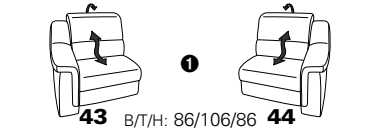

1301

stufenlos verstellbare Kopfstützen
mittels Rasterbeslag

Variante 16
mit 2x Wallfree-Funktion
und Ablage mit Stauraum

Wallfree-Funktion

Typenplan 1301

die Wallfree-Funktion ist manuell oder elektrisch verstellbar erhältlich!

① nur mit bodennahen Varianten kombinierbar
② bodennah

Eckelemente

Sofas

Abschlüsselemente

Zwischenelemente

Sessel

Recamiere

Zwischentisch / Zubehör