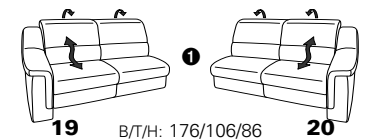

1301

stufenlos verstellbare Kopfstützen
mittels Rasterbeslag

Variante 16
mit 2x Wallfree-Funktion
und Ablage mit Stauraum

Wallfree-Funktion

Typenplan 1301

die Wallfree-Funktion ist manuell oder elektrisch verstellbar erhältlich!

① nur mit bodennahen Varianten kombinierbar
② bodennah

Eckelemente

Sofas

Abschlüsselemente

Zwischenelemente

Sessel

Recamiere

Zwischentisch / Zubehör