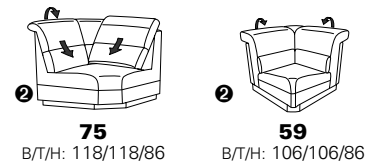

als Mini-Version mit
geringerer
Sitzhöhe und Sitztiefe
s. Modell 1501

Zusammenstellung:
63 / 90 / 16
Bezug:
24 Longlife Rustika nebel

PLANOPOLY motion

NEU:
jetzt auch mit Herz-Waage-Funktion
in allen elektrischen Wallfree-Elementen
als Zusatzausstattung!

1301

stufenlos verstellbare Kopfstützen
mittels Rasterbeslag

Variante 16
mit 2x Wallfree-Funktion
und Ablage mit Stauraum

Wallfree-Funktion

Typenplan 1301

die Wallfree-Funktion ist manuell oder elektrisch verstellbar erhältlich!

① nur mit bodennahen Varianten kombinierbar
② bodennah

Eckelemente

Sofas

Abschlüsselemente

Zwischenelemente

Sessel

Recamiere

Zwischentisch / Zubehör