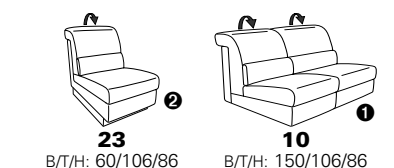

1301

stufenlos verstellbare Kopfstützen
mittels Rasterbeslag

Variante 16
mit 2x Wallfree-Funktion
und Ablage mit Stauraum

Wallfree-Funktion

Typenplan 1301

die Wallfree-Funktion ist manuell oder elektrisch verstellbar erhältlich!

① nur mit bodennahen Varianten kombinierbar
② bodennah

Eckelemente

Sofas

Abschlüsselemente

Zwischenelemente

Sessel

Recamiere

Zwischentisch / Zubehör