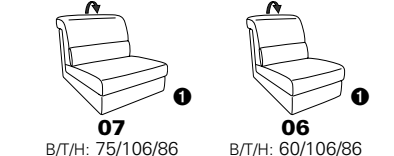

1301

stufenlos verstellbare Kopfstützen
mittels Rasterbeslag

Variante 16
mit 2x Wallfree-Funktion
und Ablage mit Stauraum

Wallfree-Funktion

Typenplan 1301

die Wallfree-Funktion ist manuell oder elektrisch verstellbar erhältlich!

① nur mit bodennahen Varianten kombinierbar
② bodennah

Eckelemente

Sofas

Abschlüsselemente

Zwischenelemente

Sessel

Recamiere

Zwischentisch / Zubehör