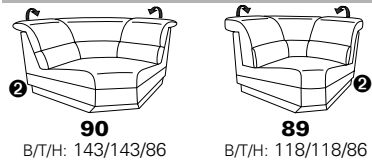

als Mini-Version mit
geringerer
Sitzhöhe und Sitztiefe
s. Modell 1501

Zusammenstellung:
63 / 90 / 16
Bezug:
24 Longlife Rustika nebel

PLANOPOLY motion

NEU:
jetzt auch mit Herz-Waage-Funktion
in allen elektrischen Wallfree-Elementen
als Zusatzausstattung!

1301

stufenlos verstellbare Kopfstützen
mittels Rasterbeslag

Variante 16
mit 2x Wallfree-Funktion
und Ablage mit Stauraum

Wallfree-Funktion

Typenplan 1301

die Wallfree-Funktion ist manuell oder elektrisch verstellbar erhältlich!

① nur mit bodennahen Varianten kombinierbar
② bodennah

Eckelemente

Sofas

Abschlüsselemente

Zwischenelemente

Sessel

Recamiere

Zwischentisch / Zubehör