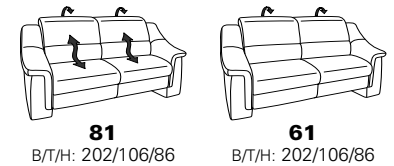

als Mini-Version mit
geringerer
Sitzhöhe und Sitztiefe
s. Modell 1501

Zusammenstellung:
63 / 90 / 16
Bezug:
24 Longlife Rustika nebel

PLANOPOLY motion

NEU:
jetzt auch mit Herz-Waage-Funktion
in allen elektrischen Wallfree-Elementen
als Zusatzausstattung!

1301

stufenlos verstellbare Kopfstützen
mittels Rasterbeslag

Variante 16
mit 2x Wallfree-Funktion
und Ablage mit Stauraum

Wallfree-Funktion

Typenplan 1301

die Wallfree-Funktion ist manuell oder elektrisch verstellbar erhältlich!

① nur mit bodennahen Varianten kombinierbar
② bodennah

Eckelemente

Sofas

Abschlüsselemente

Zwischenelemente

Sessel

Recamiere

Zwischentisch / Zubehör