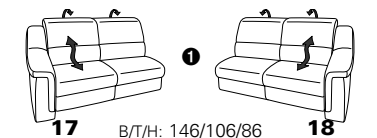

1301

stufenlos verstellbare Kopfstützen
mittels Rasterbeslag

Variante 16
mit 2x Wallfree-Funktion
und Ablage mit Stauraum

Wallfree-Funktion

Typenplan 1301

die Wallfree-Funktion ist manuell oder elektrisch verstellbar erhältlich!

① nur mit bodennahen Varianten kombinierbar
② bodennah

Eckelemente

Sofas

Abschlüsselemente

Zwischenelemente

Sessel

Recamiere

Zwischentisch / Zubehör