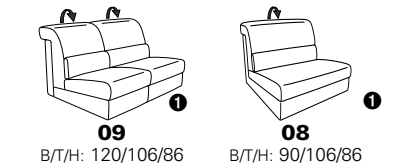

1301

stufenlos verstellbare Kopfstützen
mittels Rasterbeslag

Variante 16
mit 2x Wallfree-Funktion
und Ablage mit Stauraum

Wallfree-Funktion

Typenplan 1301

die Wallfree-Funktion ist manuell oder elektrisch verstellbar erhältlich!

① nur mit bodennahen Varianten kombinierbar
② bodennah

Eckelemente

Sofas

Abschlüsselemente

Zwischenelemente

Sessel

Recamiere

Zwischentisch / Zubehör