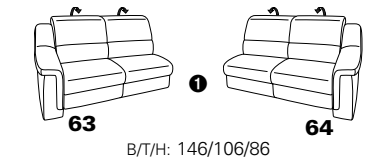

1301

stufenlos verstellbare Kopfstützen
mittels Rasterbeslag

Variante 16
mit 2x Wallfree-Funktion
und Ablage mit Stauraum

Wallfree-Funktion

Typenplan 1301

die Wallfree-Funktion ist manuell oder elektrisch verstellbar erhältlich!

① nur mit bodennahen Varianten kombinierbar
② bodennah

Eckelemente

Sofas

Abschlüsselemente

Zwischenelemente

Sessel

Recamiere

Zwischentisch / Zubehör