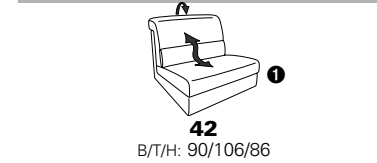

1301

stufenlos verstellbare Kopfstützen
mittels Rasterbeslag

Variante 16
mit 2x Wallfree-Funktion
und Ablage mit Stauraum

Wallfree-Funktion

Typenplan 1301

die Wallfree-Funktion ist manuell oder elektrisch verstellbar erhältlich!

① nur mit bodennahen Varianten kombinierbar
② bodennah

Eckelemente

Sofas

Abschlüsselemente

Zwischenelemente

Sessel

Recamiere

Zwischentisch / Zubehör