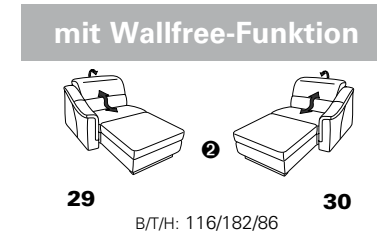

1301

stufenlos verstellbare Kopfstützen
mittels Rasterbeslag

Variante 16
mit 2x Wallfree-Funktion
und Ablage mit Stauraum

Wallfree-Funktion

Typenplan 1301

die Wallfree-Funktion ist manuell oder elektrisch verstellbar erhältlich!

① nur mit bodennahen Varianten kombinierbar
② bodennah

Eckelemente

Sofas

Abschlüsselemente

Zwischenelemente

Sessel

Recamiere

Zwischentisch / Zubehör