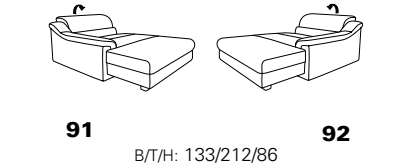

1301

stufenlos verstellbare Kopfstützen
mittels Rasterbeslag

Variante 16
mit 2x Wallfree-Funktion
und Ablage mit Stauraum

Wallfree-Funktion

Typenplan 1301

die Wallfree-Funktion ist manuell oder elektrisch verstellbar erhältlich!

① nur mit bodennahen Varianten kombinierbar
② bodennah

Eckelemente

Sofas

Abschlüsselemente

Zwischenelemente

Sessel

Recamiere

Zwischentisch / Zubehör