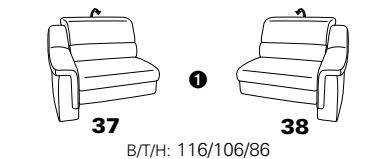

1301

stufenlos verstellbare Kopfstützen
mittels Rasterbeslag

Variante 16
mit 2x Wallfree-Funktion
und Ablage mit Stauraum

Wallfree-Funktion

Typenplan 1301

die Wallfree-Funktion ist manuell oder elektrisch verstellbar erhältlich!

① nur mit bodennahen Varianten kombinierbar
② bodennah

Eckelemente

Sofas

Abschlüsselemente

Zwischenelemente

Sessel

Recamiere

Zwischentisch / Zubehör