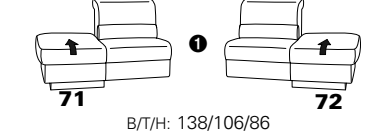

1301

stufenlos verstellbare Kopfstützen
mittels Rasterbeslag

Variante 16
mit 2x Wallfree-Funktion
und Ablage mit Stauraum

Wallfree-Funktion

Typenplan 1301

die Wallfree-Funktion ist manuell oder elektrisch verstellbar erhältlich!

① nur mit bodennahen Varianten kombinierbar
② bodennah

Eckelemente

Sofas

Abschlüsselemente

Zwischenelemente

Sessel

Recamiere

Zwischentisch / Zubehör