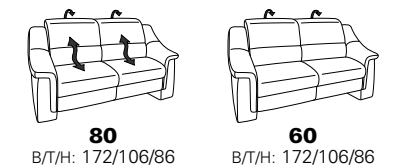

als Mini-Version mit
geringerer
Sitzhöhe und Sitztiefe
s. Modell 1501

Zusammenstellung:
63 / 90 / 16
Bezug:
24 Longlife Rustika nebel

PLANOPOLY motion

NEU:
jetzt auch mit Herz-Waage-Funktion
in allen elektrischen Wallfree-Elementen
als Zusatzausstattung!

1301

stufenlos verstellbare Kopfstützen
mittels Rasterbeslag

Variante 16
mit 2x Wallfree-Funktion
und Ablage mit Stauraum

Wallfree-Funktion

Typenplan 1301

die Wallfree-Funktion ist manuell oder elektrisch verstellbar erhältlich!

① nur mit bodennahen Varianten kombinierbar
② bodennah

Eckelemente

Sofas

Abschlüsselemente

Zwischenelemente

Sessel

Recamiere

Zwischentisch / Zubehör