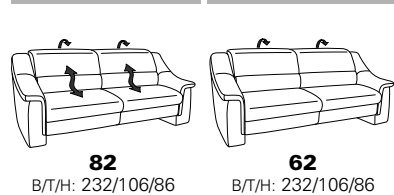

als Mini-Version mit
geringerer
Sitzhöhe und Sitztiefe
s. Modell 1501

Zusammenstellung:
63 / 90 / 16
Bezug:
24 Longlife Rustika nebel

PLANOPOLY motion

NEU:
jetzt auch mit Herz-Waage-Funktion
in allen elektrischen Wallfree-Elementen
als Zusatzausstattung!

1301

stufenlos verstellbare Kopfstützen
mittels Rasterbeslag

Variante 16
mit 2x Wallfree-Funktion
und Ablage mit Stauraum

Wallfree-Funktion

Typenplan 1301

die Wallfree-Funktion ist manuell oder elektrisch verstellbar erhältlich!

① nur mit bodennahen Varianten kombinierbar
② bodennah

Eckelemente

Sofas

Abschlüsselemente

Zwischenelemente

Sessel

Recamiere

Zwischentisch / Zubehör