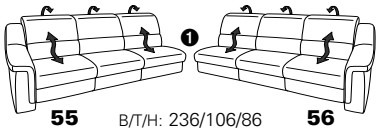

1301

stufenlos verstellbare Kopfstützen
mittels Rasterbeslag

Variante 16
mit 2x Wallfree-Funktion
und Ablage mit Stauraum

Wallfree-Funktion

Typenplan 1301

die Wallfree-Funktion ist manuell oder elektrisch verstellbar erhältlich!

① nur mit bodennahen Varianten kombinierbar
② bodennah

Eckelemente

Sofas

Abschlüsselemente

Zwischenelemente

Sessel

Recamiere

Zwischentisch / Zubehör