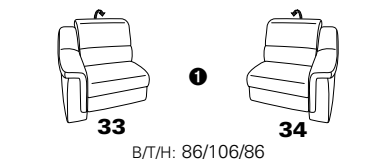

1301

stufenlos verstellbare Kopfstützen
mittels Rasterbeslag

Variante 16
mit 2x Wallfree-Funktion
und Ablage mit Stauraum

Wallfree-Funktion

Typenplan 1301

die Wallfree-Funktion ist manuell oder elektrisch verstellbar erhältlich!

① nur mit bodennahen Varianten kombinierbar
② bodennah

Eckelemente

Sofas

Abschlüsselemente

Zwischenelemente

Sessel

Recamiere

Zwischentisch / Zubehör