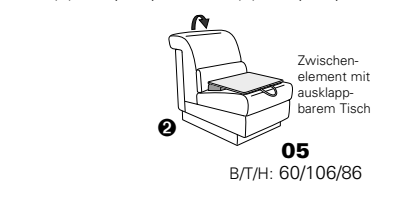

1301

stufenlos verstellbare Kopfstützen
mittels Rasterbeslag

Variante 16
mit 2x Wallfree-Funktion
und Ablage mit Stauraum

Wallfree-Funktion

Typenplan 1301

die Wallfree-Funktion ist manuell oder elektrisch verstellbar erhältlich!

① nur mit bodennahen Varianten kombinierbar
② bodennah

Eckelemente

Sofas

Abschlüsselemente

Zwischenelemente

Sessel

Recamiere

Zwischentisch / Zubehör