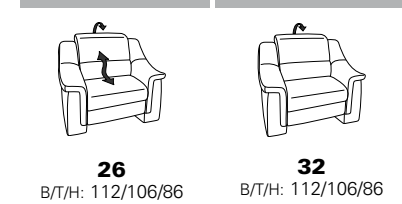

1301

stufenlos verstellbare Kopfstützen
mittels Rasterbeslag

Variante 16
mit 2x Wallfree-Funktion
und Ablage mit Stauraum

Wallfree-Funktion

Typenplan 1301

die Wallfree-Funktion ist manuell oder elektrisch verstellbar erhältlich!

① nur mit bodennahen Varianten kombinierbar
② bodennah

Eckelemente

Sofas

Abschlüsselemente

Zwischenelemente

Sessel

Recamiere

Zwischentisch / Zubehör