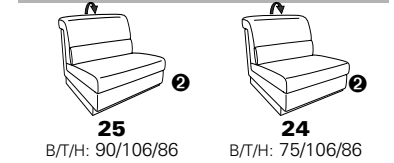

1301

stufenlos verstellbare Kopfstützen
mittels Rasterbeslag

Variante 16
mit 2x Wallfree-Funktion
und Ablage mit Stauraum

Wallfree-Funktion

Typenplan 1301

die Wallfree-Funktion ist manuell oder elektrisch verstellbar erhältlich!

① nur mit bodennahen Varianten kombinierbar
② bodennah

Eckelemente

Sofas

Abschlüsselemente

Zwischenelemente

Sessel

Recamiere

Zwischentisch / Zubehör