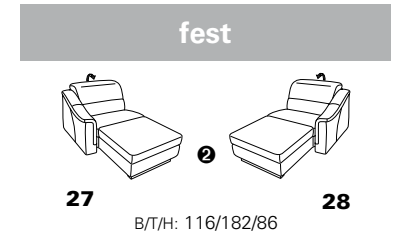

1301

stufenlos verstellbare Kopfstützen
mittels Rasterbeslag

Variante 16
mit 2x Wallfree-Funktion
und Ablage mit Stauraum

Wallfree-Funktion

Typenplan 1301

die Wallfree-Funktion ist manuell oder elektrisch verstellbar erhältlich!

① nur mit bodennahen Varianten kombinierbar
② bodennah

Eckelemente

Sofas

Abschlüsselemente

Zwischenelemente

Sessel

Recamiere

Zwischentisch / Zubehör