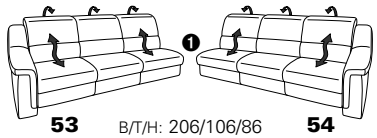

1301

stufenlos verstellbare Kopfstützen
mittels Rasterbeslag

Variante 16
mit 2x Wallfree-Funktion
und Ablage mit Stauraum

Wallfree-Funktion

Typenplan 1301

die Wallfree-Funktion ist manuell oder elektrisch verstellbar erhältlich!

① nur mit bodennahen Varianten kombinierbar
② bodennah

Eckelemente

Sofas

Abschlüsselemente

Zwischenelemente

Sessel

Recamiere

Zwischentisch / Zubehör