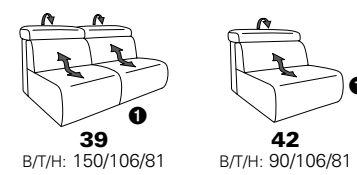

1606 mini

Variante 19
mit Wallfree-Beschlag im Außensitz

mit Kopfteilverstellung

Variante 52
elektrische Recamiere bis zur Liegeposition

Typenplan 1606

die Wallfree-Funktion ist
manuell oder elektrisch
verstellbar erhältlich!

mit Metallfüße
in Edelstahloptik gebürstet

1 nur mit bodennahen Varianten kombinierbar
2 bodennah

Eckelemente

Sofas

mit Wallfree-Funktion ohne Wall-free-Funktion

Abschlusselemente

mit Wallfree-Funktion

ohne Wallfree-Funktion

Zwischenelemente

mit Wallfree-Funktion

ohne Wallfree-Funktion

Sessel

mit Wallfree-Funktion ohne Wall-free-Funktion

Recamiere

mit Wallfree-Funktion

fest