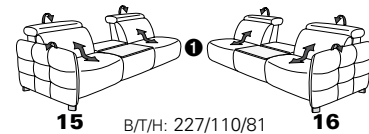

1606 mini

Variante 19
mit Wallfree-Beschlag im Außensitz

mit Kopfteilverstellung

Variante 52
elektrische Recamiere bis zur Liegeposition

Typenplan 1606

die Wallfree-Funktion ist
manuell oder elektrisch
verstellbar erhältlich!

mit Metallfüße
in Edelstahloptik gebürstet

1 nur mit bodennahen Varianten kombinierbar
2 bodennah

Eckelemente

Sofas

mit Wallfree-Funktion ohne Wall-free-Funktion

Abschlusselemente

mit Wallfree-Funktion

ohne Wallfree-Funktion

Zwischenelemente

mit Wallfree-Funktion

ohne Wallfree-Funktion

Sessel

mit Wallfree-Funktion ohne Wall-free-Funktion

Recamiere

mit Wallfree-Funktion

fest