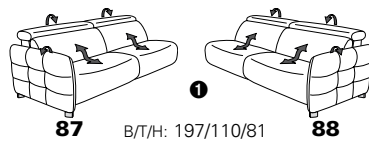

1606 mini

Variante 19
mit Wallfree-Beschlag im Außensitz

mit Kopfteilverstellung

Variante 52
elektrische Recamiere bis zur Liegeposition

Typenplan 1606

die Wallfree-Funktion ist
manuell oder elektrisch
verstellbar erhältlich!

mit Metallfüße
in Edelstahloptik gebürstet

1 nur mit bodennahen Varianten kombinierbar
2 bodennah

Eckelemente

Sofas

mit Wallfree-Funktion ohne Wall-free-Funktion

Abschlusselemente

mit Wallfree-Funktion

ohne Wallfree-Funktion

Zwischenelemente

mit Wallfree-Funktion

ohne Wallfree-Funktion

Sessel

mit Wallfree-Funktion ohne Wall-free-Funktion

Recamiere

mit Wallfree-Funktion

fest