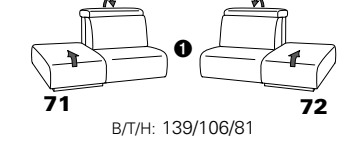

1606 mini

Variante 19
mit Wallfree-Beschlag im Außensitz

mit Kopfteilverstellung

Variante 52
elektrische Recamiere bis zur Liegeposition

Typenplan 1606

die Wallfree-Funktion ist
manuell oder elektrisch
verstellbar erhältlich!

mit Metallfüße
in Edelstahloptik gebürstet

1 nur mit bodennahen Varianten kombinierbar
2 bodennah

Eckelemente

Sofas

mit Wallfree-Funktion ohne Wall-free-Funktion

Abschlusselemente

mit Wallfree-Funktion

ohne Wallfree-Funktion

Zwischenelemente

mit Wallfree-Funktion

ohne Wallfree-Funktion

Sessel

mit Wallfree-Funktion ohne Wall-free-Funktion

Recamiere

mit Wallfree-Funktion

fest