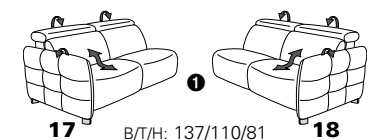

1606 mini

Variante 19
mit Wallfree-Beschlag im Außensitz

mit Kopfteilverstellung

Variante 52
elektrische Recamiere bis zur Liegeposition

Typenplan 1606

die Wallfree-Funktion ist
manuell oder elektrisch
verstellbar erhältlich!

mit Metallfüße
in Edelstahloptik gebürstet

1 nur mit bodennahen Varianten kombinierbar
2 bodennah

Eckelemente

Sofas

mit Wallfree-Funktion ohne Wall-free-Funktion

Abschlusselemente

mit Wallfree-Funktion

ohne Wallfree-Funktion

Zwischenelemente

mit Wallfree-Funktion

ohne Wallfree-Funktion

Sessel

mit Wallfree-Funktion ohne Wall-free-Funktion

Recamiere

mit Wallfree-Funktion

fest