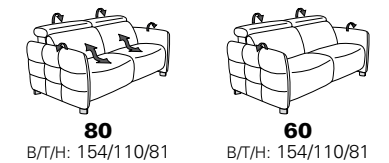

1606 mini

Variante 19
mit Wallfree-Beschlag im Außensitz

mit Kopfteilverstellung

Variante 52
elektrische Recamiere bis zur Liegeposition

Typenplan 1606

die Wallfree-Funktion ist
manuell oder elektrisch
verstellbar erhältlich!

mit Metallfüße
in Edelstahloptik gebürstet

1 nur mit bodennahen Varianten kombinierbar
2 bodennah

Eckelemente

Sofas

mit Wallfree-Funktion ohne Wall-free-Funktion

Abschlusselemente

mit Wallfree-Funktion

ohne Wallfree-Funktion

Zwischenelemente

mit Wallfree-Funktion

ohne Wallfree-Funktion

Sessel

mit Wallfree-Funktion ohne Wall-free-Funktion

Recamiere

mit Wallfree-Funktion

fest