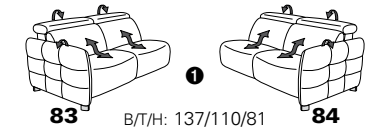

1606 mini

Variante 19
mit Wallfree-Beschlag im Außensitz

mit Kopfteilverstellung

Variante 52
elektrische Recamiere bis zur Liegeposition

Typenplan 1606

die Wallfree-Funktion ist
manuell oder elektrisch
verstellbar erhältlich!

mit Metallfüße
in Edelstahloptik gebürstet

1 nur mit bodennahen Varianten kombinierbar
2 bodennah

Eckelemente

Sofas

mit Wallfree-Funktion ohne Wall-free-Funktion

Abschlusselemente

mit Wallfree-Funktion

ohne Wallfree-Funktion

Zwischenelemente

mit Wallfree-Funktion

ohne Wallfree-Funktion

Sessel

mit Wallfree-Funktion ohne Wall-free-Funktion

Recamiere

mit Wallfree-Funktion

fest