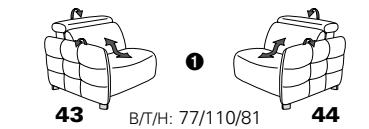

1606 mini

Variante 19
mit Wallfree-Beschlag im Außensitz

mit Kopfteilverstellung

Variante 52
elektrische Recamiere bis zur Liegeposition

Typenplan 1606

die Wallfree-Funktion ist
manuell oder elektrisch
verstellbar erhältlich!

mit Metallfüße
in Edelstahloptik gebürstet

1 nur mit bodennahen Varianten kombinierbar
2 bodennah

Eckelemente

Sofas

mit Wallfree-Funktion ohne Wall-free-Funktion

Abschlusselemente

mit Wallfree-Funktion

ohne Wallfree-Funktion