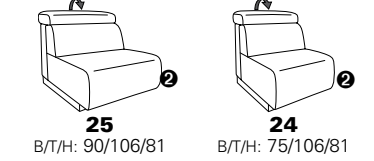

1606 mini

Variante 19
mit Wallfree-Beschlag im Außensitz

mit Kopfteilverstellung

Variante 52
elektrische Recamiere bis zur Liegeposition

Typenplan 1606

die Wallfree-Funktion ist
manuell oder elektrisch
verstellbar erhältlich!

mit Metallfüße
in Edelstahloptik gebürstet

1 nur mit bodennahen Varianten kombinierbar
2 bodennah

Eckelemente

Sofas

mit Wallfree-Funktion ohne Wall-free-Funktion

Abschlusselemente

mit Wallfree-Funktion

ohne Wallfree-Funktion

Zwischenelemente

mit Wallfree-Funktion

ohne Wallfree-Funktion

Sessel

mit Wallfree-Funktion ohne Wall-free-Funktion

Recamiere

mit Wallfree-Funktion

fest