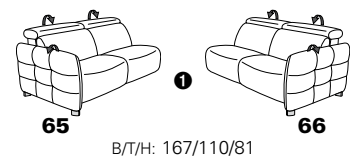

1606 mini

Variante 19
mit Wallfree-Beschlag im Außensitz

mit Kopfteilverstellung

Variante 52
elektrische Recamiere bis zur Liegeposition

Typenplan 1606

die Wallfree-Funktion ist
manuell oder elektrisch
verstellbar erhältlich!

mit Metallfüße
in Edelstahloptik gebürstet

1 nur mit bodennahen Varianten kombinierbar
2 bodennah

Eckelemente

Sofas

mit Wallfree-Funktion ohne Wall-free-Funktion

Abschlusselemente

mit Wallfree-Funktion

ohne Wallfree-Funktion

Zwischenelemente

mit Wallfree-Funktion

ohne Wallfree-Funktion

Sessel

mit Wallfree-Funktion ohne Wall-free-Funktion

Recamiere

mit Wallfree-Funktion

fest