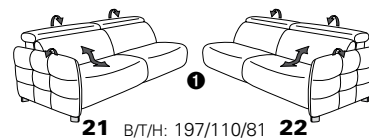

1606 mini

Variante 19
mit Wallfree-Beschlag im Außensitz

mit Kopfteilverstellung

Variante 52
elektrische Recamiere bis zur Liegeposition

Typenplan 1606

die Wallfree-Funktion ist
manuell oder elektrisch
verstellbar erhältlich!

mit Metallfüße
in Edelstahloptik gebürstet

1 nur mit bodennahen Varianten kombinierbar
2 bodennah

Eckelemente

Sofas

mit Wallfree-Funktion ohne Wall-free-Funktion

Abschlusselemente

mit Wallfree-Funktion

ohne Wallfree-Funktion

Zwischenelemente

mit Wallfree-Funktion

ohne Wallfree-Funktion

Sessel

mit Wallfree-Funktion ohne Wall-free-Funktion

Recamiere

mit Wallfree-Funktion

fest