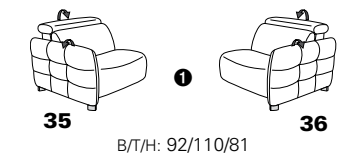

1606 mini

Variante 19
mit Wallfree-Beschlag im Außensitz

mit Kopfteilverstellung

Variante 52
elektrische Recamiere bis zur Liegeposition

Typenplan 1606

die Wallfree-Funktion ist
manuell oder elektrisch
verstellbar erhältlich!

mit Metallfüße
in Edelstahloptik gebürstet

1 nur mit bodennahen Varianten kombinierbar
2 bodennah

Eckelemente

Sofas

mit Wallfree-Funktion ohne Wall-free-Funktion

Abschlusselemente

mit Wallfree-Funktion

ohne Wallfree-Funktion

Zwischenelemente

mit Wallfree-Funktion

ohne Wallfree-Funktion

Sessel

mit Wallfree-Funktion ohne Wall-free-Funktion

Recamiere

mit Wallfree-Funktion

fest