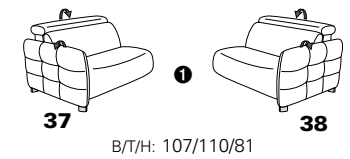

1606 mini

Variante 19
mit Wallfree-Beschlag im Außensitz

mit Kopfteilverstellung

Variante 52
elektrische Recamiere bis zur Liegeposition

Typenplan 1606

die Wallfree-Funktion ist
manuell oder elektrisch
verstellbar erhältlich!

mit Metallfüße
in Edelstahloptik gebürstet

1 nur mit bodennahen Varianten kombinierbar
2 bodennah

Eckelemente

Sofas

mit Wallfree-Funktion ohne Wall-free-Funktion

Abschlusselemente

mit Wallfree-Funktion

ohne Wallfree-Funktion

Zwischenelemente

mit Wallfree-Funktion

ohne Wallfree-Funktion

Sessel

mit Wallfree-Funktion ohne Wall-free-Funktion

Recamiere

mit Wallfree-Funktion

fest