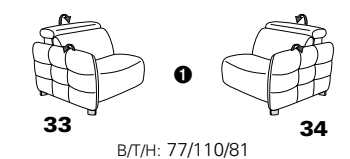

1606 mini

Variante 19
mit Wallfree-Beschlag im Außensitz

mit Kopfteilverstellung

Variante 52
elektrische Recamiere bis zur Liegeposition

Typenplan 1606

die Wallfree-Funktion ist
manuell oder elektrisch
verstellbar erhältlich!

mit Metallfüße
in Edelstahloptik gebürstet

1 nur mit bodennahen Varianten kombinierbar
2 bodennah

Eckelemente

Sofas

mit Wallfree-Funktion ohne Wall-free-Funktion

Abschlusselemente

mit Wallfree-Funktion

ohne Wallfree-Funktion

Zwischenelemente

mit Wallfree-Funktion

ohne Wallfree-Funktion

Sessel

mit Wallfree-Funktion ohne Wall-free-Funktion

Recamiere

mit Wallfree-Funktion

fest