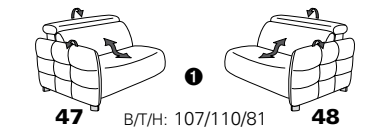

1606 mini

Variante 19
mit Wallfree-Beschlag im Außensitz

mit Kopfteilverstellung

Variante 52
elektrische Recamiere bis zur Liegeposition

Typenplan 1606

die Wallfree-Funktion ist
manuell oder elektrisch
verstellbar erhältlich!

mit Metallfüße
in Edelstahloptik gebürstet

1 nur mit bodennahen Varianten kombinierbar
2 bodennah

Eckelemente

Sofas

mit Wallfree-Funktion ohne Wall-free-Funktion

Abschlusselemente

mit Wallfree-Funktion

ohne Wallfree-Funktion

Zwischenelemente

mit Wallfree-Funktion

ohne Wallfree-Funktion

Sessel

mit Wallfree-Funktion ohne Wall-free-Funktion

Recamiere

mit Wallfree-Funktion

fest