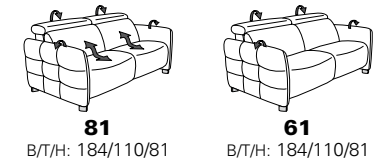

1606 mini

Variante 19
mit Wallfree-Beschlag im Außensitz

mit Kopfteilverstellung

Variante 52
elektrische Recamiere bis zur Liegeposition

Typenplan 1606

die Wallfree-Funktion ist
manuell oder elektrisch
verstellbar erhältlich!

mit Metallfüße
in Edelstahloptik gebürstet

1 nur mit bodennahen Varianten kombinierbar
2 bodennah

Eckelemente

Sofas

mit Wallfree-Funktion ohne Wall-free-Funktion

Abschlusselemente

mit Wallfree-Funktion

ohne Wallfree-Funktion

Zwischenelemente

mit Wallfree-Funktion

ohne Wallfree-Funktion

Sessel

mit Wallfree-Funktion ohne Wall-free-Funktion

Recamiere

mit Wallfree-Funktion

fest