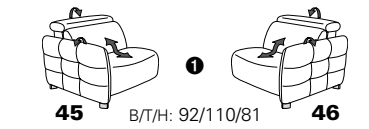

1606 mini

Variante 19
mit Wallfree-Beschlag im Außensitz

mit Kopfteilverstellung

Variante 52
elektrische Recamiere bis zur Liegeposition

Typenplan 1606

die Wallfree-Funktion ist
manuell oder elektrisch
verstellbar erhältlich!

mit Metallfüße
in Edelstahloptik gebürstet

1 nur mit bodennahen Varianten kombinierbar
2 bodennah

Eckelemente

Sofas

mit Wallfree-Funktion ohne Wall-free-Funktion

Abschlusselemente

mit Wallfree-Funktion

ohne Wallfree-Funktion

Zwischenelemente

mit Wallfree-Funktion

ohne Wallfree-Funktion

Sessel

mit Wallfree-Funktion ohne Wall-free-Funktion

Recamiere

mit Wallfree-Funktion

fest