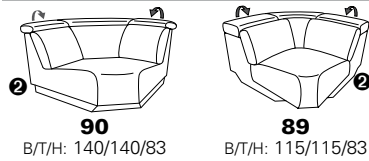

Eckelemente