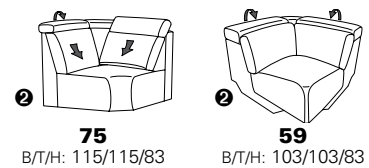

Typenplan 1607

die Wallfree-Funktion ist
manuell oder elektrisch
verstellbar erhältlich!

mit Metallfüße
in Edelstahloptik gebürstet

1 nur mit bodennahen Varianten kombinierbar
2 bodennah

Eckelemente