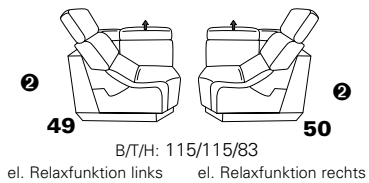

Typenplan 1607

die Wallfree-Funktion ist
manuell oder elektrisch
verstellbar erhältlich!

mit Metallfüße
in Edelstahloptik gebürstet

1 nur mit bodennahen Varianten kombinierbar
2 bodennah

Eckelemente