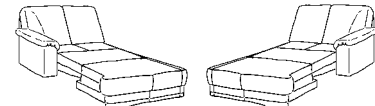

63 B/T/H: 134/101/96   **64**

19 B/T/H: 154/101/96   **20**