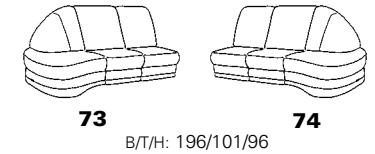

Typenplan 1902

Eckelemente   3sitzer Abschlusselemente   2sitzer Abschlusselemente   1sitzer Abschlusselemente   runde Abschlusselemente

runde Abschlusselemente mit Funktion

Zwischenelemente

Sofa - Sessel - Hocker