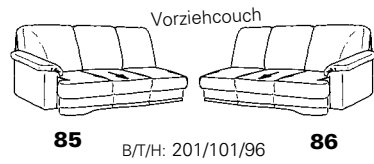

Zusammenstellung:
63 / 75 / 50 / 30M / 94
Bezug:
24 Longlife Rustika oxblood

PLANOPOLY³

1902

Variante 75
mit Relax-Funktion

Bedienteil für Massage
in der Armlehne

Variante 30M
Abschluß-Recamiere mit integrierter Kopfstütze
und Massage-Funktion

Typenplan 1902

Eckelemente 3sitzer Abschlusselemente 2sitzer Abschlusselemente 1sitzer Abschlusselemente runde Abschlusselemente

79 B/T/H: 117/117/96 **76** B/T/H: 117/117/96

76Y B/T/H: 117/117/96

59 B/T/H: 102/102/96

89 B/T/H: 130/130/96

75 B/T/H: 117/117/96

85 B/T/H: 201/101/96 **86**

65 B/T/H: 186/101/96 **66**

runde Abschlusselemente mit Funktion

53 B/T/H: 109/113/96 **54**

67 B/T/H: 108/114/96 **68**

57 B/T/H: 48/101/90 **58**