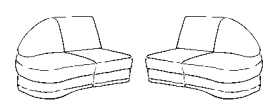

73 B/T/H: 196/101/96   **74**

71 B/T/H: 166/101/96   **72**