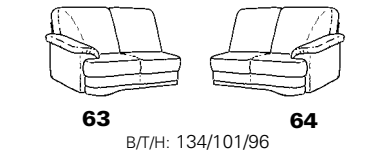

Typenplan 1902

Eckelemente 3sitzer Abschlusselemente 2sitzer Abschlusselemente 1sitzer Abschlusselemente runde Abschlusselemente

79 B/T/H: 117/117/96 **76** B/T/H: 117/117/96

76Y B/T/H: 117/117/96

59 B/T/H: 102/102/96

89 B/T/H: 130/130/96

75 B/T/H: 117/117/96

85 B/T/H: 201/101/96 **86**

65 B/T/H: 186/101/96 **66**

runde Abschlusselemente mit Funktion

53 B/T/H: 109/113/96 **54**

67 B/T/H: 108/114/96 **68**

57 B/T/H: 48/101/90 **58**