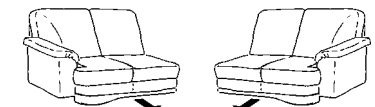

83 B/T/H: 177/101/96   **84**