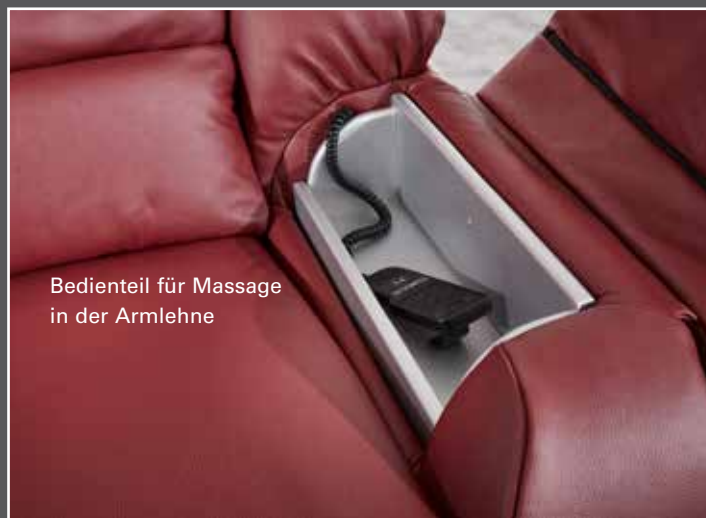

Zusammenstellung:
63 / 75 / 50 / 30M / 94
Bezug:
24 Longlife Rustika oxblood

PLANOPOLY³

1902

Variante 75
mit Relax-Funktion

Bedienteil für Massage
in der Armlehne

Variante 30M
Abschluß-Recamiere mit integrierter Kopfstütze
und Massage-Funktion