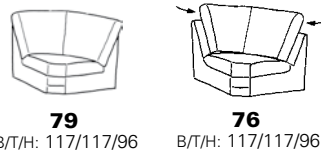

Zusammenstellung:
63 / 75 / 50 / 30M / 94
Bezug:
24 Longlife Rustika oxblood

PLANOPOLY³

1902

Variante 75
mit Relax-Funktion

Bedienteil für Massage
in der Armlehne

Variante 30M
Abschluß-Recamiere mit integrierter Kopfstütze
und Massage-Funktion

Typenplan 1902

Eckelemente 3sitzer Abschlusselemente 2sitzer Abschlusselemente 1sitzer Abschlusselemente runde Abschlusselemente

79 B/T/H: 117/117/96 **76** B/T/H: 117/117/96

76Y B/T/H: 117/117/96

59 B/T/H: 102/102/96

89 B/T/H: 130/130/96

75 B/T/H: 117/117/96

85 B/T/H: 201/101/96 **86**

65 B/T/H: 186/101/96 **66**

runde Abschlusselemente mit Funktion

53 B/T/H: 109/113/96 **54**

67 B/T/H: 108/114/96 **68**

57 B/T/H: 48/101/90 **58**