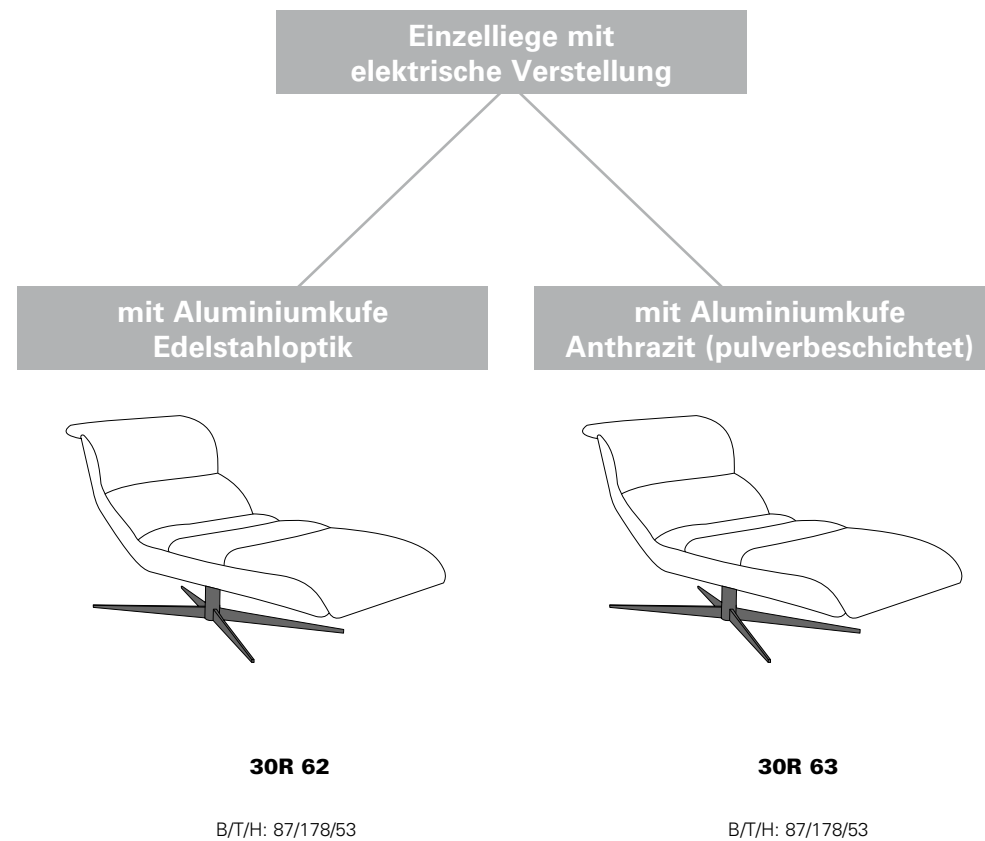

Funk-  
Fernbedienung

Ausführung:  
30 R (Untergestell 63 anthrazit)  
Bezug:  
27 Eleganza brikkett

2801

elektrische Verstellung  
bis zur entspannten Sitzposition

Verstellung des Fußteils,  
der Sitzneigung und des Kopfteils  
bis zur waagerechten Schlafposition

an diesen Stellen ist eine Verstellung möglich

mit 4 Motoren läßt sich jede  
gewünschte Position mühelos einstellen

- für Mohairstoffe nicht geeignet
- Verstellung mittels Funk-Fernbedienung
- passender rechteckiger Tisch:  
schwenkbar, höhenverstellbar und individuell im Winkel einstellbar (45cm x 32cm)
- die Halterung für den Tisch ist wählbar:
  - in Edelstahloptik (pulverbeschichtet)
    - 95 LXX - Ausführung von vorne gesehen links
    - 95 RXX - Ausführung von vorne gesehen rechts
  - Anthrazit (pulverbeschichtet)
    - 96 LXX - Ausführung von vorne gesehen links
    - 96 RXX - Ausführung von vorne gesehen rechts
- sichtbare Holzteile wählbar in:
  - 43 Buche (Farbe lt. Beiztonkarte)
  - 50 Nussbaum (Beizton 017, 617)
  - 57 Kernbuche (Beizton 017, 038, 039, 639)
  - 58 Wildeiche (Beizton 017, 617, 681)
- alle elektrischen Varianten können mit aussenliegendem Akku geliefert werden.
- Akku wahlweise in Silber oder Anthrazit