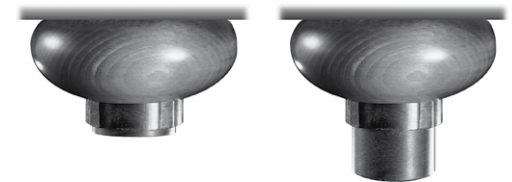

Wählen Sie Ihr Modell

gesteppter
Rücken

glatter
Rücken

Ausführung
Holzfuß „D“

6051

6061

Ausführung
Holzchatose „A“

6054

6064

Alle Varianten mit
Schafschurwollab-
deckung

höhenverstellbarer Fuß

bis zu 2,5 cm verstellbare Sitzhöhe
mittels mechanischen Verstellfuß.
(nicht möglich bei den Varianten
26, 25, 01)

Zusatzausstattungen