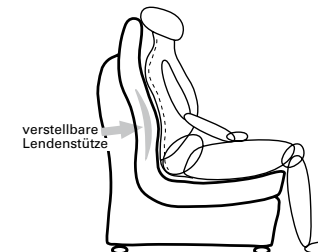

Wählen Sie Ihr Modell

gesteppter
Rücken

glatter
Rücken

Ausführung
Holzfuß „D“

6051

6061

Ausführung
Holzchatose „A“

6054

6064

Alle Varianten mit
Schafschurwollab-
deckung

höhenverstellbarer Fuß

bis zu 2,5 cm verstellbare Sitzhöhe
mittels mechanischen Verstellfuß.
(nicht möglich bei den Varianten
26, 25, 01)

Zusatzausstattungen

Heizung

Heizung

verstellbare
Lendenstütze

nicht möglich
bei Variante 01

Rücken

Sitz
wahlweise in

Rückenspann-
teil „echt“

sichtbare
Holzteile in
43 Buche