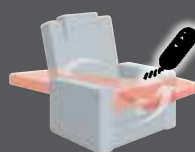

Cumulus Vario perfect

7068

L

- Verstellung durch Gewichtsverlagerung
- Fußteilverstellung manuell
- Rückenverstellung manuell
- Kopfteilverstellung manuell

Z

- 2-motorig (getrennte Verstellung)
- Fußteilverstellung elektrisch
- Rückenverstellung elektrisch
- Kopfteilverstellung manuell

W

- 2-motorig (getrennte Verstellung)
- Fußteilverstellung elektrisch
- Rückenverstellung elektrisch
- Kopfteilverstellung manuell
- Herz-Waage-Position

G

- 1-motorig (gleichzeitige Verstellung)
- Fußteilverstellung elektrisch
- Rückenverstellung elektrisch
- Kopfteilverstellung manuell
- Aufstehhilfe nach Schließen des Fußteils (max. 130 kg)