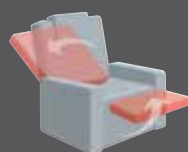

- aussenliegender Akku möglich

für alle Sessel gültig:

- Sessel mit Rollen (gegen Aufpreis mit Parkettrollen)
- für Streifen-, Karo- und Mohairstoffe nicht geeignet
- Kontrastziernähte möglich (s. Kollektion)
- alle Varianten mit Seitenteiltasche
- Sitz wahlweise in:

superlastic soft

superlastic med

superlastic plus

Bezug:
27 Eleganza dunkelbraun

Maße Schwerlast-Sessel:

Breite:	78
Tiefe:	94
Höhe:	117
Sitzbreite:	52
Sitzhöhe:	49

Auch als Schwerlast-Sessel mit Aufstehhilfe erhältlich (Tragkraft 160 kg)
Variante 23T: mit verlängerter Beinauflage
Variante 24T: mit normaler Beinauflage

Cumulus Vario perfect

7068

L

- Verstellung durch Gewichtsverlagerung
- Fußteilverstellung manuell
- Rückenverstellung manuell
- Kopfteilverstellung manuell

Z

- 2-motorig (getrennte Verstellung)
- Fußteilverstellung elektrisch
- Rückenverstellung elektrisch
- Kopfteilverstellung manuell