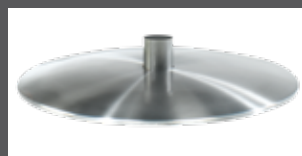

7104 - THEO *cosyform*® individual

Lieferbare Untergestelle:

Metallteller Chrom