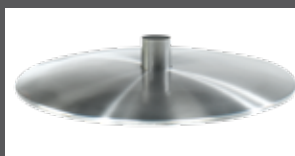

Metallteller Edelstahl