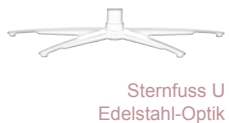

**8** Unterteller      **5** Versionen      **5** Größen      **3** Sitzhärten

 Teller H Edelstahl	<b>manuell</b>	<b>XS</b> B/T/H: 82/88/107 SH/ST: 42/50	 SOFT
 Teller N Edelstahl-Optik	<b>1-motorig</b>	<b>S</b> B/T/H: 82/88/107 SH/ST: 44/52	 MED
 Teller D Kombi	<b>2-motorig</b>	<b>M</b> B/T/H: 82/90/109 SH/ST: 46/54	 PLUS mit Federkern
 Teller R Bezug (bei Leder sind aus technischen Gründen Nähte im Bezug)	<b>1-motorig Aufstehhilfe</b>	<b>L</b> B/T/H: 82/92/113 SH/ST: 50/56	 <b>Verarbeitung</b> <b>leger</b>
 Teller A Holz	<b>2-motorig Aufstehhilfe</b>	<b>XL</b> B/T/H: 82/96/118 SH/ST: 52/58	

**8x5x5x3**  
**600 Möglichkeiten**

1 Optik  
-  
5 Modelle

- Modell 7227 – EasySwing (Sitzbreite 50cm)
- Modell 7527 – EasySwing (Sitzbreite 54cm)
- Modell 7627 – EasySwing (Sitzbreite 50cm)  
el. mit außenliegendem Akku möglich
- Modell 7727 – EasySwing (Sitzbreite 54cm)  
el. mit außenliegendem Akku möglich
- Modell 7418 – Massage

- Alle easyswing-Sessel bieten Ihnen eine verstellbare Kopfstütze für bequemes Lesen, Fernsehen oder Schlafen.
- alle elektrischen Varianten mit Seitenteeltasche (v. vorne ges. links)
- Drehteller aus Holz wahlweise in Buche, Nussbaum, Kernbuche oder Wildeiche
- mit Akku siehe Modell 7627