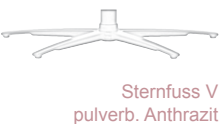

# EASY SWING

**8** Unterteller    **5** Versionen    **5** Größen    **3** Sitzhärten

 Teller H Edelstahl	<b>manuell</b>	<b>XS</b> B/T/H: 82/88/107 SH/ST: 42/50	 SOFT
 Teller N Edelstahl-Optik	<b>1-motorisch</b>	<b>S</b> B/T/H: 82/88/107 SH/ST: 44/52	 MED
 Teller D Kombi	<b>2-motorisch</b>	<b>M</b> B/T/H: 82/90/109 SH/ST: 46/54	 PLUS mit Federkern
 Teller R Bezug (bei Leder sind aus technischen Gründen Nähte im Bezug)	<b>1-motorisch Aufstehhilfe</b>	<b>L</b> B/T/H: 82/92/113 SH/ST: 50/56	
 Teller A Holz	<b>2-motorisch Aufstehhilfe</b>	<b>XL</b> B/T/H: 82/96/118 SH/ST: 52/58	

**8x5x5x3**  
**600 Möglichkeiten**

1 Optik  
-  
5 Modelle

- Modell 7227 – EasySwing (Sitzbreite 50cm)
- Modell 7527 – EasySwing (Sitzbreite 54cm)
- Modell 7627 – EasySwing (Sitzbreite 50cm)  
el. mit außenliegendem Akku möglich
- Modell 7727 – EasySwing (Sitzbreite 54cm)  
el. mit außenliegendem Akku möglich
- Modell 7418 – Massage

Holz mit Edelstahling

bezogen

Holz

Sternfuß

Sternfuß  
Edelstahloptik oder  
pulverb. Anthrazit

- Alle easyswing-Sessel bieten Ihnen eine verstellbare Kopfstütze für bequemes Lesen, Fernsehen oder Schlafen.
- Drehteller aus Holz wahlweise in Buche, Nussbaum, Kernbuche oder Wildeiche
- mit Akku siehe Modell 7627