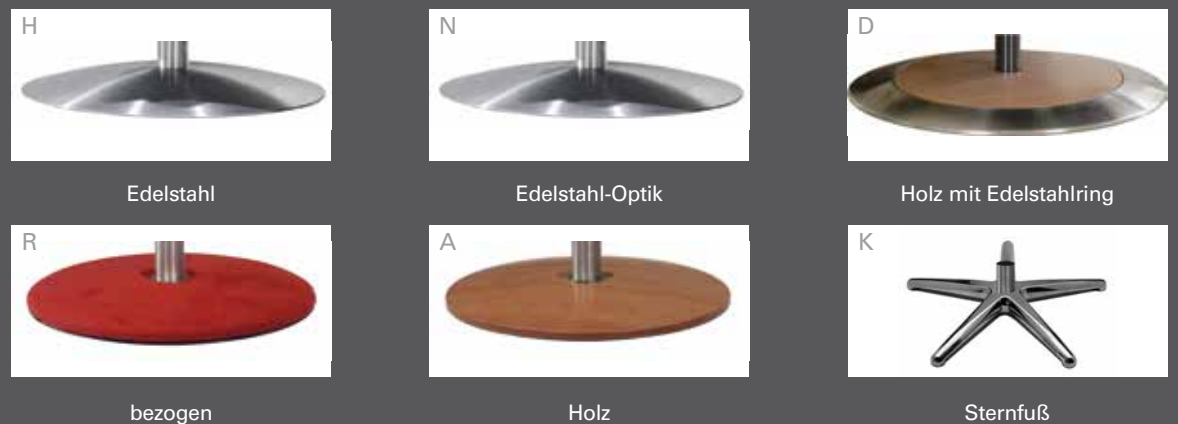

6x5x3x3
270 Möglichkeiten

im Neigungswinkel verstellbare Kopfstütze

Bezug:
22 Longlife Rustika rosso

easy swing
The swinging way to relax

7317

- Alle easyswing-Sessel bieten Ihnen eine verstellbare Kopfstütze für bequemes Lesen, Fernsehen oder Schlafen.
- alle elektrischen Varianten mit Seitenteiltasche (v. vorne ges. links)
- Drehteller aus Holz wahlweise in Buche, Nussbaum, Kernbuche oder Wildeiche
- passende Cumuly-Garnitur 4309