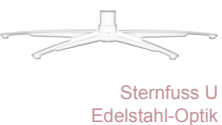

8 Unterteller **5** Versionen **5** Größen **3** Sitzhärten

 Teller H Edelstahl	manuell	XS B/T/H: 86/88/107 SH/ST: 42/50	 SOFT
 Teller N Edelstahl-Optik	1-motorisch	S B/T/H: 86/88/107 SH/ST: 44/52	 MED
 Teller D Kombi	2-motorisch	M B/T/H: 86/90/109 SH/ST: 46/54	 PLUS mit Federkern
 Teller R Bezug (bei Leder sind aus technischen Gründen Nähte im Bezug)	1-motorisch Aufstehhilfe	L B/T/H: 86/92/113 SH/ST: 50/56	 easy swing Serie 7227 / 7527 / 7627 / 7727 Geprüft & empfohlen AGR Forum gesunder Rücken BdR
 Teller A Holz	2-motorisch Aufstehhilfe	XL B/T/H: 86/96/118 SH/ST: 52/58	

8x5x5x3
600 Möglichkeiten

1 Optik
-
5 Modelle

- Modell 7227 – EasySwing (Sitzbreite 50cm)
- Modell 7527 – EasySwing (Sitzbreite 54cm)
- Modell 7627 – EasySwing (Sitzbreite 50cm)
el. mit außenliegendem Akku möglich
- Modell 7727 – EasySwing (Sitzbreite 54cm)
el. mit außenliegendem Akku möglich
- Modell 7418 – Massage

3-motorisch mit Aufstehhilfe -
getrennte Verstellung der
Fußstütze und Rückenlehne
und zusätzliche „Lift“-Aufstehhilfe
B/T/H: 86/83/116

NEU!

3-motorisch mit Aufstehhilfe -
getrennte Verstellung der
Fußstütze und Rückenlehne
und zusätzliche „Lift“-Aufstehhilfe
B/T/H: 90/83/119

Holz mit Edelstahlring

bezogen

Holz

Sternfuß

Sternfuß
Edelstahl-Optik oder
pulverb. Anthrazit

- Alle easyswing-Sessel bieten Ihnen eine verstellbare Kopfstütze für bequemes Lesen, Fernsehen oder Schlafen.
- Drehteller aus Holz wahlweise in Buche, Nussbaum, Kernbuche oder Wildeiche