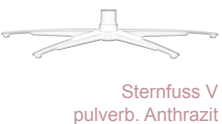

8 Unterteller **5** Versionen **5** Größen **3** Sitzhärten

 Teller H Edelstahl	manuell	XS B/T/H: 86/88/107 SH/ST: 42/50	 SOFT
 Teller N Edelstahl-Optik	1-motorisch	S B/T/H: 86/88/107 SH/ST: 44/52	 MED
 Teller D Kombi	2-motorisch	M B/T/H: 86/90/109 SH/ST: 46/54	 PLUS mit Federkern
 Teller R Bezug (bei Leder sind aus technischen Gründen Nähte im Bezug)	1-motorisch Aufstehhilfe	L B/T/H: 86/92/113 SH/ST: 50/56	 easy swing Serie 7227 / 7527 / 7627 / 7727 Geprüft & empfohlen AGR Forum gesunder Rücken BdR
 Teller A Holz	2-motorisch Aufstehhilfe	XL B/T/H: 86/96/118 SH/ST: 52/58	

8x5x5x3
600 Möglichkeiten

1 Optik
-
5 Modelle

- Modell 7227 – EasySwing (Sitzbreite 50cm)
- Modell 7527 – EasySwing (Sitzbreite 54cm)
- Modell 7627 – EasySwing (Sitzbreite 50cm)
el. mit außenliegendem Akku möglich
- Modell 7727 – EasySwing (Sitzbreite 54cm)
el. mit außenliegendem Akku möglich
- Modell 7418 – Massage

3-motorisch mit Aufstehhilfe -
getrennte Verstellung der
Fußstütze und Rückenlehne
und zusätzliche „Lift“-Aufstehhilfe
B/T/H: 86/83/116

NEU!

3-motorisch mit Aufstehhilfe -
getrennte Verstellung der
Fußstütze und Rückenlehne
und zusätzliche „Lift“-Aufstehhilfe
B/T/H: 90/83/119

Holz mit Edelstahlring

bezogen

Holz

Sternfuß

Sternfuß
Edelstahl-Optik oder
pulverb. Anthrazit

- Alle easyswing-Sessel bieten Ihnen eine verstellbare Kopfstütze für bequemes Lesen, Fernsehen oder Schlafen.
- Drehteller aus Holz wahlweise in Buche, Nussbaum, Kernbuche oder Wildeiche