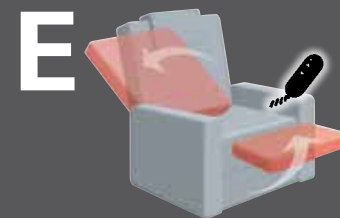

Sitz-Rücken-Heizung

Vibrationsmassage

- Handschalter in Wurzelholzoptik 
- Akku möglich

für alle Sessel gültig:

- Sessel mit Rollen (gegen Aufpreis mit Parkettrollen)
- für Streifen-, Rapport-, Karo- und Mohairstoffe nicht geeignet
- alle Varianten mit Seitenteeltasche
- passend zu Modell 1681
- alle el. Varianten mit patentiertem, beleuchtetem Handschalter
- Sitz wahlweise in:

# 7681 Cumulus-System Vario 10

Verstellung durch Gewichtsverlagerung

Verstellung der Beinauflage durch Auslöser. Verstellung des Rückens per Körperdruck

getrennte Verstellung von Beinauflage und Rückenlehne mittels zweigeteilter Griffmuschel

gleichzeitige Verstellung von Beinauflage und Rückenlehne mittels einem Elektromotor

gleichzeitige Verstellung von Beinauflage und Rückenlehne mittels einem Elektromotor. Aufstehhilfe nach Schließen des Fußbretts (max. 130 kg)