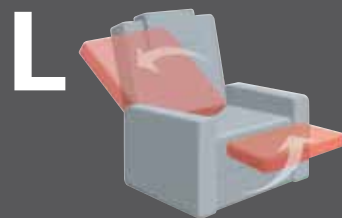

B/T/H:  
86/90/115

Bezug:  
24 Longlife Rustika kaffee

wahlweise mit:

normaler Beinauflage

oder

verlängerter Beinauflage

Zusatzausstattungen:

Lendenstütze

Sitz-Rücken-Heizung

Vibrationsmassage

- Handschalter in Wurzelholzoptik 
- Akku möglich

für alle Sessel gültig:

- Sessel mit Rollen (gegen Aufpreis mit Parkettrollen)
- für Streifen-, Rapport-, Karo- und Mohairstoffe nicht geeignet
- alle Varianten mit Seitenteeltasche
- passend zu Modell 1681
- alle el. Varianten mit patentiertem, beleuchtetem Handschalter
- Sitz wahlweise in:

# 7681 Cumulus-System Vario 10

Verstellung durch Gewichtsverlagerung

Verstellung der Beinauflage durch Auslöser. Verstellung des Rückens per Körperdruck

getrennte Verstellung von Beinauflage und Rückenlehne mittels zweigeteilter Griffmuschel

getrennte Verstellung von Beinauflage und Rückenlehne mittels 2 Elektromotoren bis zur waagerechten Liegeposition

getrennte Verstellung von Beinauflage und Rückenlehne mittels 2 Elektromotoren bis zur Herz-Waage-Liegeposition