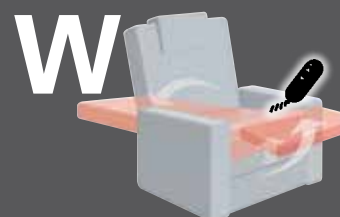

Sitz-Rücken-Heizung

Vibrationsmassage

- Handschalter in Wurzelholzoptik 
- Akku möglich

für alle Sessel gültig:

- Sessel mit Rollen (gegen Aufpreis mit Parkettrollen)
- für Streifen-, Rapport-, Karo- und Mohairstoffe nicht geeignet
- alle Varianten mit Seitenteeltasche
- passend zu Modell 1681
- alle el. Varianten mit patentiertem, beleuchtetem Handschalter
- Sitz wahlweise in:

# 7681 Cumulus-System Vario 10

Verstellung durch Gewichtsverlagerung

Verstellung der Beinauflage durch Auslöser. Verstellung des Rückens per Körperdruck

getrennte Verstellung von Beinauflage und Rückenlehne mittels zweigeteilter Griffmuschel

gleichzeitige Verstellung von Beinauflage und Rückenlehne mittels einem Elektromotor

gleichzeitige Verstellung von Beinauflage und Rückenlehne mittels einem Elektromotor. Aufstehhilfe nach Schließen des Fußbretts (max. 130 kg)

getrennte Verstellung von Beinauflage und Rückenlehne mittels 2 Elektromotoren bis zur waagerechten Liegeposition

getrennte Verstellung von Beinauflage und Rückenlehne mittels 2 Elektromotoren bis zur Herz-Waage-Liegeposition