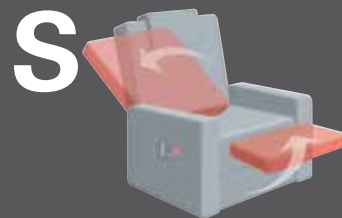

Sitz-Rücken-Heizung

Vibrationsmassage

- Handschalter in Wurzelholzoptik 
- Akku möglich

für alle Sessel gültig:

- Sessel mit Rollen (gegen Aufpreis mit Parkettrollen)
- für Streifen-, Rapport-, Karo- und Mohairstoffe nicht geeignet
- alle Varianten mit Seitenteeltasche
- passend zu Modell 1681
- alle el. Varianten mit patentiertem, beleuchtetem Handschalter
- Sitz wahlweise in:

# 7681 Cumulus-System Vario 10

Verstellung durch Gewichtsverlagerung

Verstellung der Beinauflage durch Auslöser. Verstellung des Rückens per Körperdruck

getrennte Verstellung von Beinauflage und Rückenlehne mittels zweigeteilter Griffmuschel

gleichzeitige Verstellung von Beinauflage und Rückenlehne mittels einem Elektromotor

gleichzeitige Verstellung von Beinauflage und Rückenlehne mittels einem Elektromotor. Aufstehhilfe nach Schließen des Fußbretts (max. 130 kg)