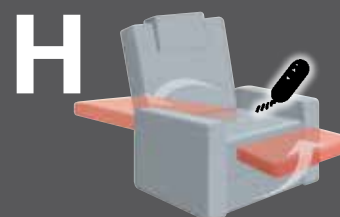

Sitz-Rücken-Heizung

Vibrationsmassage

- Handschalter in Wurzelholzoptik 
- Akku möglich

für alle Sessel gültig:

- Sessel mit Rollen (gegen Aufpreis mit Parkettrollen)
- für Streifen-, Rapport-, Karo- und Mohairstoffe nicht geeignet
- alle Varianten mit Seitenteeltasche
- passend zu Modell 1681
- alle el. Varianten mit patentiertem, beleuchtetem Handschalter
- Sitz wahlweise in:

# 7681 Cumulus-System Vario 10

Verstellung durch Gewichtsverlagerung

Verstellung der Beinauflage durch Auslöser. Verstellung des Rückens per Körperdruck

getrennte Verstellung von Beinauflage und Rückenlehne mittels zweigeteilter Griffmuschel

gleichzeitige Verstellung von Beinauflage und Rückenlehne mittels einem Elektromotor

gleichzeitige Verstellung von Beinauflage und Rückenlehne mittels einem Elektromotor. Aufstehhilfe nach Schließen des Fußbretts (max. 130 kg)

getrennte Verstellung von Beinauflage und Rückenlehne mittels 2 Elektromotoren bis zur waagerechten Liegeposition

getrennte Verstellung von Beinauflage und Rückenlehne mittels 2 Elektromotoren bis zur Herz-Waage-Liegeposition