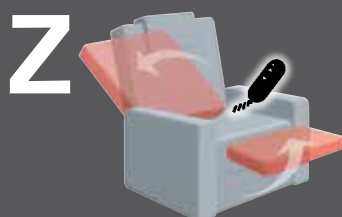

Sitz-Rücken-Heizung

Vibrationsmassage

- Handschalter in Wurzelholzoptik 
- Akku möglich

für alle Sessel gültig:

- Sessel mit Rollen (gegen Aufpreis mit Parkettrollen)
- für Streifen-, Rapport-, Karo- und Mohairstoffe nicht geeignet
- alle Varianten mit Seitenteeltasche
- passend zu Modell 1681
- alle el. Varianten mit patentiertem, beleuchtetem Handschalter
- Sitz wahlweise in:

# 7681 Cumulus-System Vario 10

Verstellung durch Gewichtsverlagerung

Verstellung der Beinauflage durch Auslöser. Verstellung des Rückens per Körperdruck

getrennte Verstellung von Beinauflage und Rückenlehne mittels zweigeteilter Griffmuschel

gleichzeitige Verstellung von Beinauflage und Rückenlehne mittels einem Elektromotor

gleichzeitige Verstellung von Beinauflage und Rückenlehne mittels einem Elektromotor. Aufstehhilfe nach Schließen des Fußbretts (max. 130 kg)