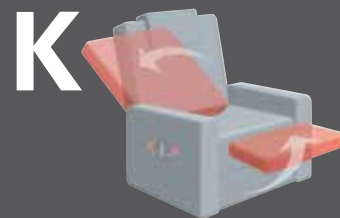

B/T/H:  
86/90/115

Bezug:  
24 Longlife Rustika kaffee

wahlweise mit:

normaler Beinauflage

oder

verlängerter Beinauflage

Zusatzausstattungen:

Lendenstütze

Sitz-Rücken-Heizung

Vibrationsmassage

- Handschalter in Wurzelholzoptik 
- Akku möglich

für alle Sessel gültig:

- Sessel mit Rollen (gegen Aufpreis mit Parkettrollen)
- für Streifen-, Rapport-, Karo- und Mohairstoffe nicht geeignet
- alle Varianten mit Seitenteeltasche
- passend zu Modell 1681
- alle el. Varianten mit patentiertem, beleuchtetem Handschalter
- Sitz wahlweise in:

# 7681 Cumulus-System Vario 10

Verstellung durch Gewichtsverlagerung

Verstellung der Beinauflage durch Auslöser. Verstellung des Rückens per Körperdruck

getrennte Verstellung von Beinauflage und Rückenlehne mittels zweigeteilter Griffmuschel