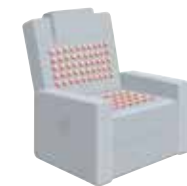

B/T/H:  
86/90/115

Bezug:  
24 Longlife Rustika kaffee

wahlweise mit:

normaler Beinauflage

oder

verlängerter Beinauflage

Zusatzausstattungen:

Lendenstütze

Sitz-Rücken-Heizung

Vibrationsmassage

- Handschalter in Wurzelholzoptik 
- Akku möglich

für alle Sessel gültig:

- Sessel mit Rollen (gegen Aufpreis mit Parkettrollen)
- für Streifen-, Rapport-, Karo- und Mohairstoffe nicht geeignet
- alle Varianten mit Seitenteeltasche
- passend zu Modell 1681
- alle el. Varianten mit patentiertem, beleuchtetem Handschalter
- Sitz wahlweise in:

# 7681 Cumulus-System Vario 10

Verstellung durch Gewichtsverlagerung

Verstellung der Beinauflage durch Auslöser. Verstellung des Rückens per Körperdruck

getrennte Verstellung von Beinauflage und Rückenlehne mittels zweigeteilter Griffmuschel