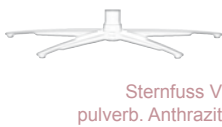

easy swing

8 Unterteller **5** Versionen **5** Größen **3** Sitzhärten

 Teller H Edelstahl	manuell	XS B/T/H: 79/102/96 SH/ST: 42/50	 SOFT
 Teller N Edelstahl-Optik	1-motorig	S B/T/H: 79/102/96 SH/ST: 44/52	 MED
 Teller D Kombi	2-motorig	M B/T/H: 79/104/98 SH/ST: 46/54	 PLUS mit Federkern
 Teller R Bezug (bei Leder sind aus technischen Gründen Nähte im Bezug)	1-mot motorig orisch Aufstehhilfe	L B/T/H: 79/106/102 SH/ST: 50/56	 Verarbeitung leger
 Teller A Holz	2-motorig Aufstehhilfe	XL B/T/H: 79/112/107 SH/ST: 52/58	

8x5x5x3
600 Möglichkeiten

mit außenliegendem Akku

- Akku in Silber oder Anthrazit erhältlich
- einfache Handhabung durch eine Steckverbindung
- ein zweiter Akku kann nachbestellt werden
- kleine, leicht zu bedienende Ladestation

easy swing

The swinging way to relax

7708

 H Edelstahl	 N Edelstahl-Optik	 D Holz mit Edelstahlring	 R bezogen
 A Holz	 K Sternfuß	 U Sternfuß Edelstahl-Optik	 V Sternfuß pulverb. Anthrazit

- Alle easyswing-Sessel bieten Ihnen eine verstellbare Kopfstütze für bequemes Lesen, Fernsehen oder Schlafen.
- alle elektrischen Varianten mit Seitenteiltasche (v. vorne ges. links)
- bei allen el. Varianten ist eine el. Kopfteilverstellung (Z60) möglich
- Drehteller aus Holz wahlweise in Buche, Nussbaum, Kernbuche oder Wildeiche
- passend zu Modell 4718