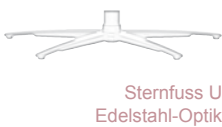

easy swing

8 Unterteller **5** Versionen **5** Größen **3** Sitzhärten

 Teller H Edelstahl	manuell	XS B/T/H: 79/102/96 SH/ST: 42/50	 SOFT
 Teller N Edelstahl-Optik	1-motorig	S B/T/H: 79/102/96 SH/ST: 44/52	 MED
 Teller D Kombi	2-motorig	M B/T/H: 79/104/98 SH/ST: 46/54	 PLUS mit Federkern
 Teller R Bezug (bei Leder sind aus technischen Gründen Nähte im Bezug)	1-mot motorig orisch Aufstehhilfe	L B/T/H: 79/106/102 SH/ST: 50/56	 Verarbeitung leger
 Teller A Holz	2-motorig Aufstehhilfe	XL B/T/H: 79/112/107 SH/ST: 52/58	

8x5x5x3
600 Möglichkeiten

mit außenliegendem Akku

- Akku in Silber oder Anthrazit erhältlich
- einfache Handhabung durch eine Steckverbindung
- ein zweiter Akku kann nachbestellt werden
- kleine, leicht zu bedienende Ladestation

easy swing

The swinging way to relax

7708

 H Edelstahl	 N Edelstahl-Optik	 D Holz mit Edelstahlring	 R bezogen
 A Holz	 K Sternfuß	 U Sternfuß Edelstahl-Optik	 V Sternfuß pulverb. Anthrazit

- Alle easyswing-Sessel bieten Ihnen eine verstellbare Kopfstütze für bequemes Lesen, Fernsehen oder Schlafen.
- alle elektrischen Varianten mit Seitenteiltasche (v. vorne ges. links)
- bei allen el. Varianten ist eine el. Kopfteilverstellung (Z60) möglich
- Drehteller aus Holz wahlweise in Buche, Nussbaum, Kernbuche oder Wildeiche
- passend zu Modell 4718