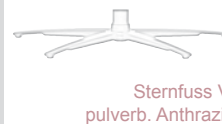

8 Unterteller **5** Versionen **5** Größen **3** Sitzhärten

 Teller H Edelstahl	manuell	XS B/T/H: 86/88/107 SH/ST: 42/50	 SOFT
 Teller N Edelstahl-Optik	1-motorig	S B/T/H: 86/88/107 SH/ST: 44/52	 MED
 Teller D Kombi	2-motorig	M B/T/H: 86/90/109 SH/ST: 46/54	 PLUS mit Federkern
 Teller R Bezug (bei Leder sind aus technischen Gründen Nähte im Bezug)	1-motorig Aufstehhilfe	L B/T/H: 86/92/113 SH/ST: 50/56	 Geprüft & empfohlen    Aktion Gesunder Rücken e.V.
 Teller A Holz	2-motorig Aufstehhilfe	XL B/T/H: 86/96/118 SH/ST: 52/58	

Verarbeitung
leger
Kontrastnaht möglich

8x5x5x3 600 Möglichkeiten

1 Optik
-
5 Modelle

- Modell 7227 – EasySwing (Sitzbreite 50cm)
- Modell 7527 – EasySwing (Sitzbreite 54cm)
- Modell 7627 – EasySwing (Sitzbreite 50cm) el. mit außenliegendem Akku möglich
- Modell 7727 – EasySwing (Sitzbreite 54cm) el. mit außenliegendem Akku möglich
- Modell 7418 – Massage

mit außenliegendem Akku

- Akku in Silber oder Anthrazit erhältlich
- einfache Handhabung durch eine Steckverbindung
- ein zweiter Akku kann nachbestellt werden
- kleine, leicht zu bedienende Ladestation

- Alle easyswing-Sessel bieten Ihnen eine verstellbare Kopfstütze für bequemes Lesen, Fernsehen oder Schlafen.
- alle elektrischen Varianten mit Seitenteiltasche (v. vorne ges. links)
- Drehteller aus Holz wahlweise in Buche, Nussbaum, Kernbuche oder Wildeiche