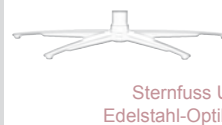

8 Unterteller **5** Versionen **5** Größen **3** Sitzhärten

 Teller H Edelstahl	manuell	XS B/T/H: 86/88/107 SH/ST: 42/50	 SOFT
 Teller N Edelstahl-Optik	1-motorig	S B/T/H: 86/88/107 SH/ST: 44/52	 MED
 Teller D Kombi	2-motorig	M B/T/H: 86/90/109 SH/ST: 46/54	 PLUS mit Federkern
 Teller R Bezug (bei Leder sind aus technischen Gründen Nähte im Bezug)	1-motorig Aufstehhilfe	L B/T/H: 86/92/113 SH/ST: 50/56	 Geprüft & empfohlen    Aktion Gesunder Rücken e.V.
 Teller A Holz	2-motorig Aufstehhilfe	XL B/T/H: 86/96/118 SH/ST: 52/58	

Verarbeitung
leger
Kontrastnaht möglich

8x5x5x3 600 Möglichkeiten

1 Optik
-
5 Modelle

- Modell 7227 – EasySwing (Sitzbreite 50cm)
- Modell 7527 – EasySwing (Sitzbreite 54cm)
- Modell 7627 – EasySwing (Sitzbreite 50cm) el. mit außenliegendem Akku möglich
- Modell 7727 – EasySwing (Sitzbreite 54cm) el. mit außenliegendem Akku möglich
- Modell 7418 – Massage

mit außenliegendem Akku

- Akku in Silber oder Anthrazit erhältlich
- einfache Handhabung durch eine Steckverbindung
- ein zweiter Akku kann nachbestellt werden
- kleine, leicht zu bedienende Ladestation

- Alle easyswing-Sessel bieten Ihnen eine verstellbare Kopfstütze für bequemes Lesen, Fernsehen oder Schlafen.
- alle elektrischen Varianten mit Seitenteiltasche (v. vorne ges. links)
- Drehteller aus Holz wahlweise in Buche, Nussbaum, Kernbuche oder Wildeiche