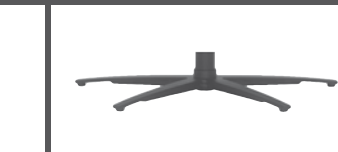

# 7727

Edelstahl

Edelstahl-Optik

Holz mit Edelstahlring

bezogen

Holz

Sternfuß

Sternfuß  
Edelstahl-Optik oder  
pulverb. Anthrazit

- Alle easyswing-Sessel bieten Ihnen eine verstellbare Kopfstütze für bequemes Lesen, Fernsehen oder Schlafen.
- alle elektrischen Varianten mit Seitenteiltasche (v. vorne ges. links)
- Drehteller aus Holz wahlweise in Buche, Nussbaum, Kernbuche oder Wildeiche