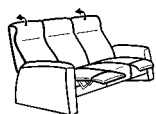

Zusammenstellung:
82 / 10 / 26
Bezug:
24 Longlife Rustika zinn

TANGRAM

relax

9103

Sofas und Sessel mit Relax-Funktion

82
B/T/H: 202/93/105

81
B/T/H: 165/93/105

80
B/T/H: 145/93/105

75
B/T/H: 215/113/105

26
B/T/H: 81/93/105

Trapez-Sofa
mit Relax-Funktion
und schwarzer
Ablageplatte

Diese Varianten sind
mit einer verstellbaren
Nackenstütze
mit Rasterbeschlag
ausgestattet!

Sofas und Sessel ohne Funktion