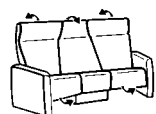

Zusammenstellung:
82 / 10 / 26
Bezug:
24 Longlife Rustika zinn

TANGRAM

relax

9103

Sofas und Sessel mit Relax-Funktion

82
B/T/H: 202/93/105

81
B/T/H: 165/93/105

80
B/T/H: 145/93/105

75
B/T/H: 215/113/105

26
B/T/H: 81/93/105

Trapez-Sofa
mit Relax-Funktion
und schwarzer
Ablageplatte

Diese Varianten sind
mit einer verstellbaren
Nackenstütze
mit Rasterbeschlag
ausgestattet!

Sofas und Sessel ohne Funktion