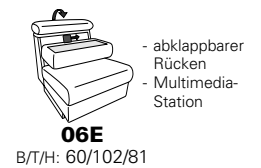

Typenplan 9701

X = manuelle Wallfree-Funktion, manuelle Kopfstützenverstellung
M = elektrische Wallfree-Funktion, manuelle Kopfstützenverstellung
O = elektrische Wallfree-Funktion, elektrische Kopfstützenverstellung

Eckelemente

Abschlusselemente

Zwischenelemente

Sofas

mit Wallfree-Funktion

ohne Wallfree-Funktion

Trapez - Sofas

Recamiere

Hocker