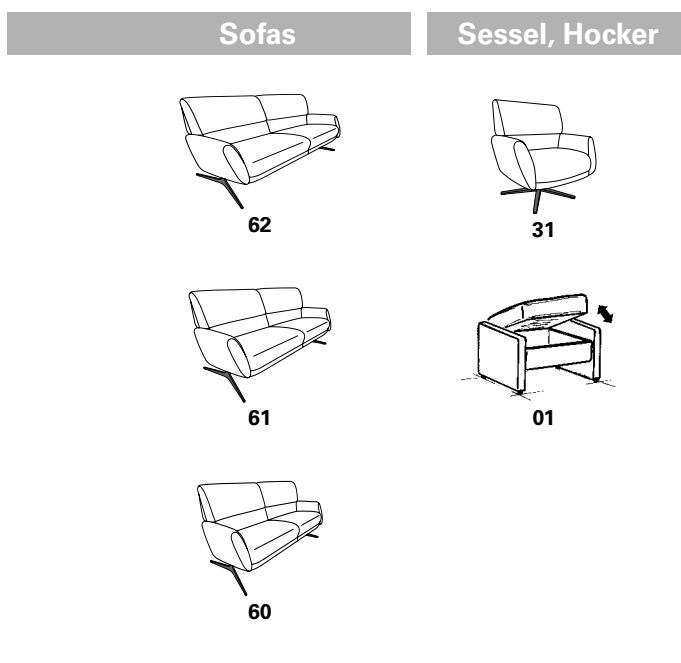

Zusammenstellung:  
62 / 60 / 32  
Bezug:  
24 Longlife Rustika silber

# TANGRAM<sup>Sofa</sup>

## 9805

Variante	Ausführung	Breite	Tiefe	Höhe	Sitzhöhe	Sitztiefe
62	W - MINI	185	88	84	41	50
	X - MEDIUM	185	88	87	44	52
	Y - MAXI	185	89	94	48	54
61	W - MINI	162	88	84	41	50
	X - MEDIUM	162	88	87	44	52
	Y - MAXI	162	89	94	48	54
60	W - MINI	133	88	84	41	50
	X - MEDIUM	133	88	87	44	52
	Y - MAXI	133	89	94	48	54
32	W - MINI	77	88	84	41	50
	X - MEDIUM	77	88	87	44	52
	Y - MAXI	77	89	94	48	54
01	W - MINI	68	54	41		
	X - MEDIUM	68	54	41		
	Y - MAXI	68	54	41		

Dieses Modell ist in drei verschiedenen Größen erhältlich:

- 1) MINI Ausführung „W“
- 2) MEDIUM Ausführung „X“
- 3) MAXI Ausführung „Y“

Untergestelle erhältlich in:

- Edelstahloptik gebürstet
- Anthrazit pulverbeschichtet