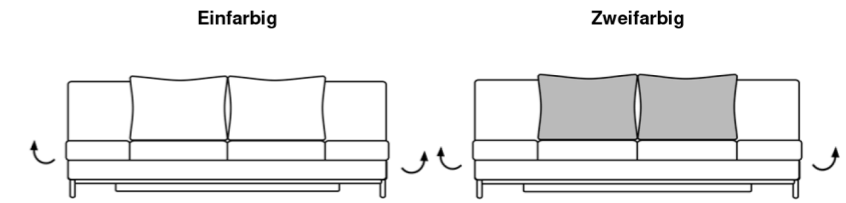

Occa | Querschläfer

Maße ca:  
 B: 203 cm  
 H: 83 cm  
 T: 90 cm  
 SH: 44 cm  
 LH: 44 cm  
 Sitztiefe: 54 cm

Querschläfer mit Bettkasten

Liegefläche 140 x 200 cm

Querschläfer mit Bettkasten

Liegefläche 140 x 200 cm

Stoffgruppe (Rücken **echt**):  
 Preisgrundlage für Fremdstoff

- 1
- 2
- 3
- 4
- 5

Leder (Rücken Nessel): 10  
 Leder (Rücken echt): 10  
 Dickleder (Rücken Nessel): 11  
 Dickleder (Rücken echt): 11  
 Premiumleder (Rücken Nessel): 12  
 Premiumleder (Rücken echt): 12

€

€

**Stoffanordnung zweifarbig:**

- 1. Stoff: Korpus, Sitz
- 2. Stoff: nur Rückenkissen

**Produktmerkmale:**

Durch Vorziehen der Sitzfläche und Herunterklappen des Rückenteils entsteht eine Doppelliege. Schlafen auf Sitzhöhe.

**Verarbeitung:**

**Sitz:** Federkern mit Polyschaum und Wattevlies  
**Rücken:** Polyschaum und Wattevlies  
**Armlehnen:** mit Rasterbeschlag  
**Korpus:** geräumiger Bettkasten innen kunststoffbeschichtet (weiss)  
**Füße:** Chrombügel